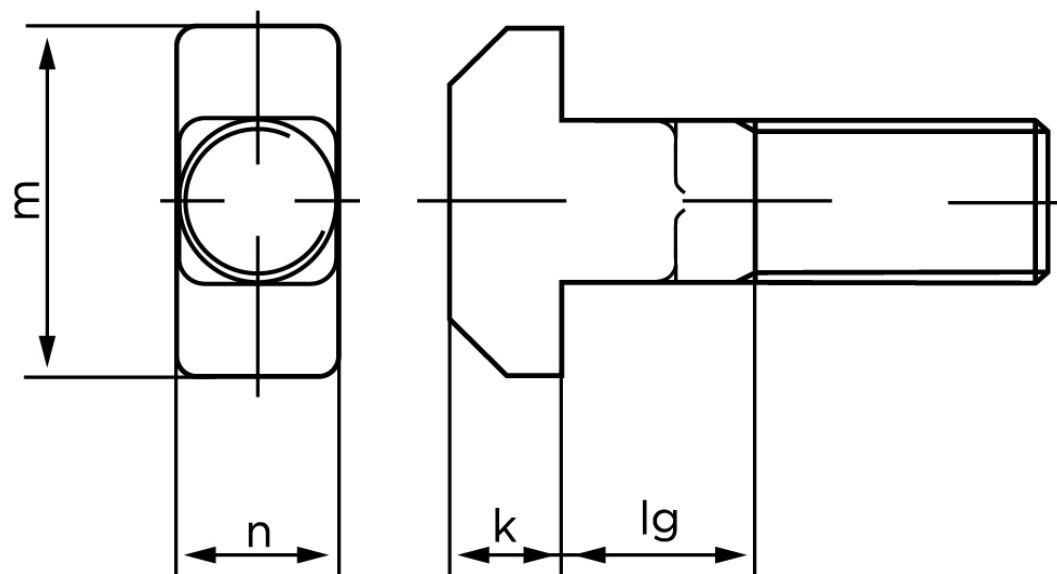

Hammer skrue DIN 186 Rustfri-Syrefast A4 12x80

SKU: 001869420120080

GTIN:

Norm	DIN 186
Dimensions	12
m	26
n	12
k	8
l_g (186 B)	19
b₁	30
Bemærkning	b¹ for l ≤ 125 mm b² for l ≤ 200 mm b³ for l > 200 mm

Bemærk disse data er vejlede, og informationerne skal anses som vejledende, Bolte.dk stiller ingen garanti eller kan stilles til ansvar for overstående datatabel. Er du i tvivl så kontakt os på 75154999.

Vil du vide mere om dette produkt

Forespørg pris her