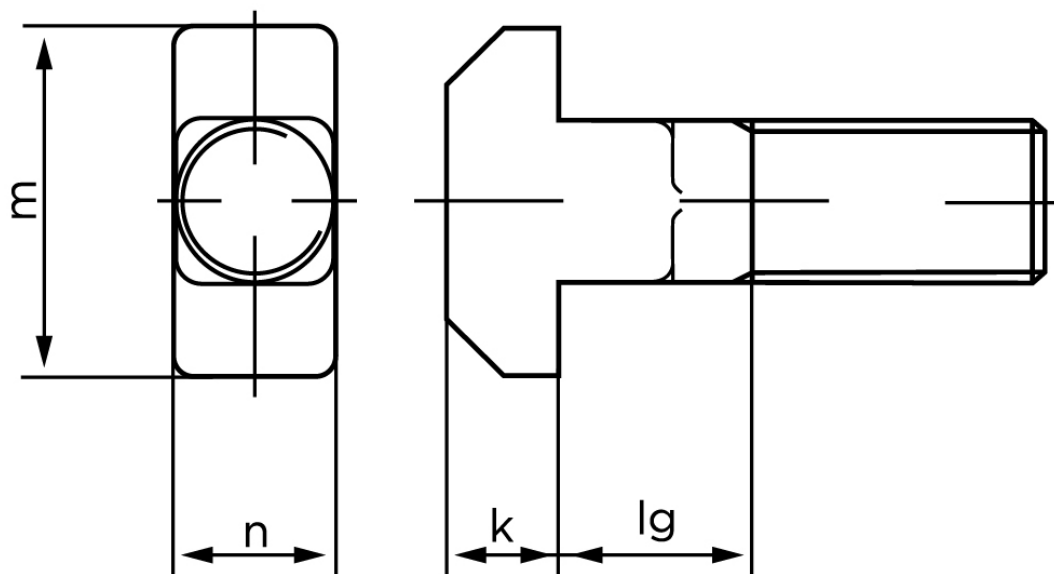

T-Hoved Bolt DIN 186 Type B (Lang Gevind) Ubehandlet Stål 4.6 Inkl. Møtrik M12x90 (10 Stk)

SKU: 001864020120090

GTIN: 4043952059340

Norm	DIN 186
Dimensions	12
m	26
n	12
k	8
l_g (186 B)	19
b_1	30
Bemærkning	b^1 for $l \leq 125$ mm b^2 for $l \leq 200$ mm b^3 for $l > 200$ mm

Bemærk disse data er vejledende, og informationerne skal anses som vejledende, Bolte.dk stiller ingen garanti eller kan stilles til ansvar for overstående datatabel. Er du i tvivl så kontakt os på 75154999.

Vil du vide mere om dette produkt
Forespørg pris her