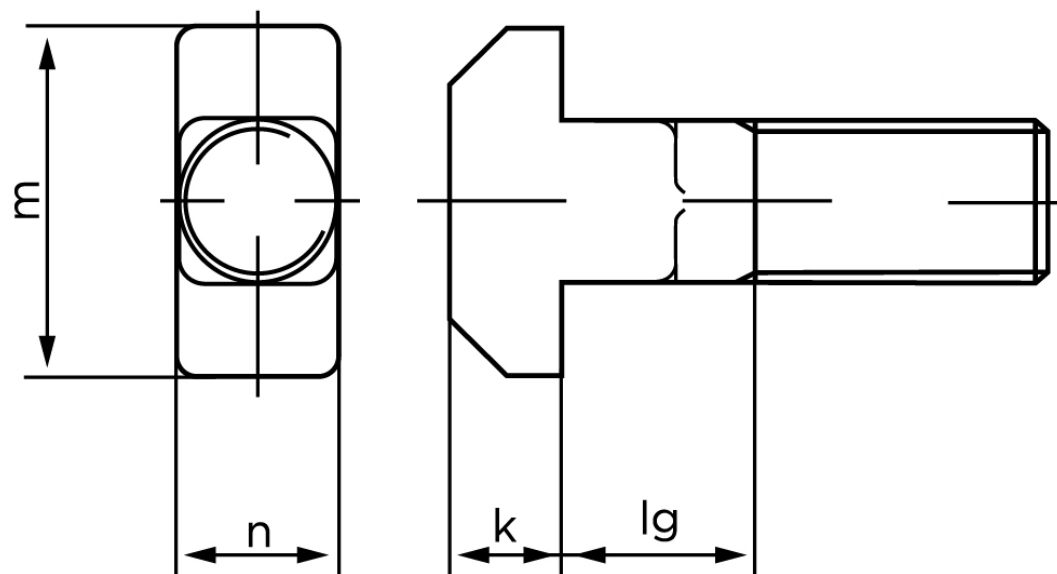

Hammer skrue DIN 186 Rustfri-Syrefast A4 12x90

SKU: 001869420120090

GTIN:

Norm	DIN 186
Dimensions	12
m	26
n	12
k	8
l_g (186 B)	19
b₁	30
Bemærkning	b¹ for l ≤ 125 mm b² for l ≤ 200 mm b³ for l > 200 mm

Bemærk disse data er vejlede, og informationerne skal anses som vejledende, Bolte.dk stiller ingen garanti eller kan stilles til ansvar for overstående datatabel. Er du i tvivl så kontakt os på 75154999.

Vil du vide mere om dette produkt

Forespørg pris her