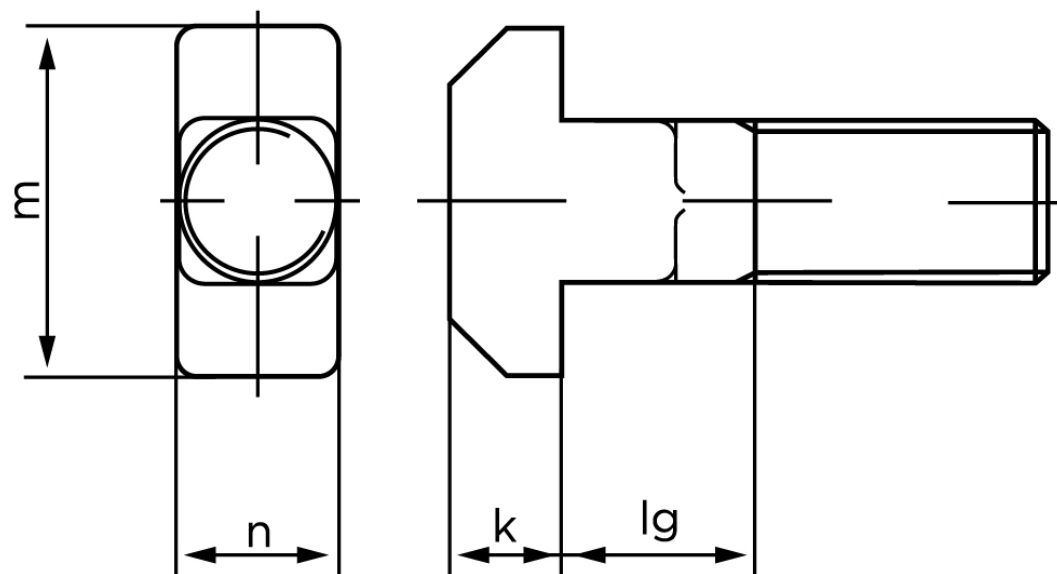

## T-Hoved Bolt DIN 186 Type B (Lang Gevind) Ubehandlet Stål 4.6 Inkl. Møtrik M16x100 (10 Stk)

SKU: 001864020160100

GTIN: 4043952059562

Norm	DIN 186
Dimensions	16
m	30
n	16
k	10,5
$l_g$ (186 B)	25
$b_1$	38
$b_2$	44
Bemærkning	$b^1$ for $l \leq 125$ mm $b^2$ for $l \leq 200$ mm $b^3$ for $l > 200$ mm