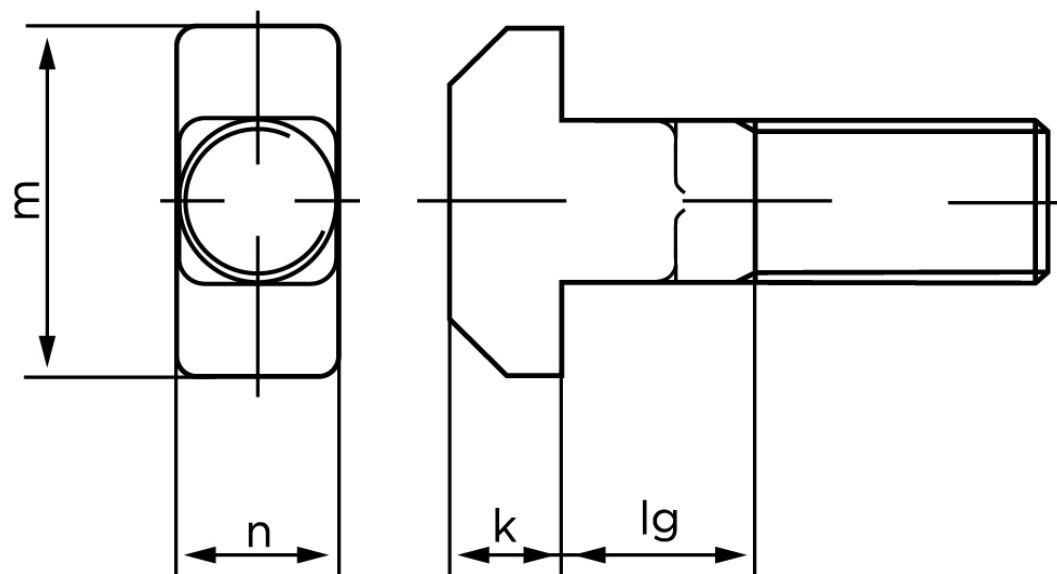

T-Hoved Bolt DIN 186 Type B (Lang Gevind) Ubehandlet Stål 4.6 Inkl. Møtrik M16x120 (10 Stk)

SKU: 001864020160120

GTIN: 4043952059586

Norm	DIN 186
Dimensions	16
m	30
n	16
k	10,5
l_g (186 B)	25
b_1	38
b_2	44
Bemærkning	b^1 for $l \leq 125$ mm b^2 for $l \leq 200$ mm b^3 for $l > 200$ mm

Bemærk disse data er vejlede, og informationerne skal anses som vejledende, Bolte.dk stiller ingen garanti eller kan stilles til ansvar for overstående datatabel. Er du i tvivl så

Vil du vide mere om dette produkt

Forespørg pris her