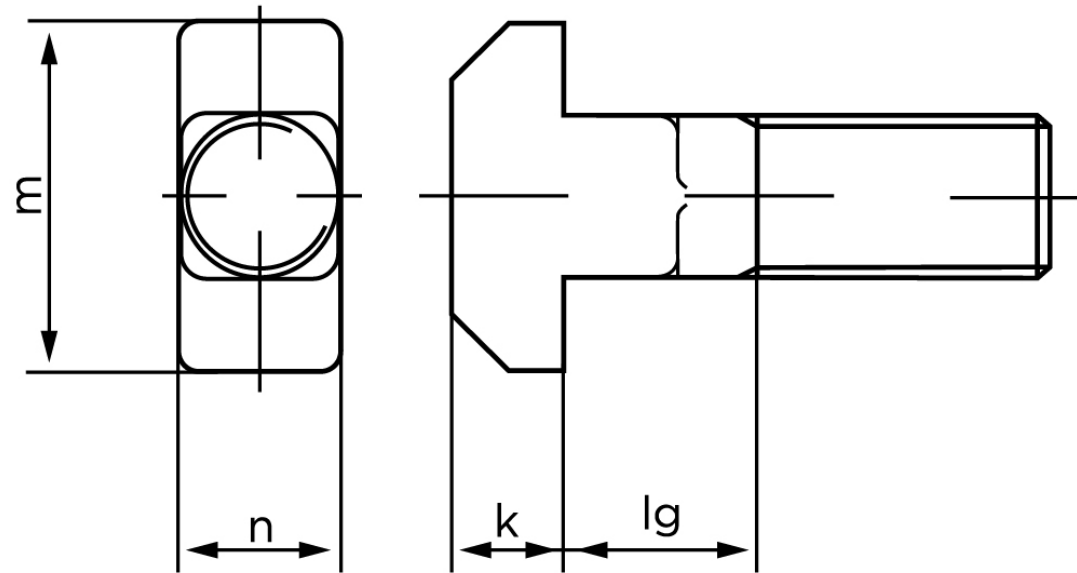

Hammer skrue DIN 186 Rustfri-Syrefast A4 16x120

SKU: 001869420160120

GTIN:

Norm	DIN 186
Dimensions	16
m	30
n	16
k	10,5
l _g (186 B)	25
b ₁	38
b ₂	44
Bemærkning	b ¹ for l ≤ 125 mm b ² for l ≤ 200 mm b ³ for l > 200 mm