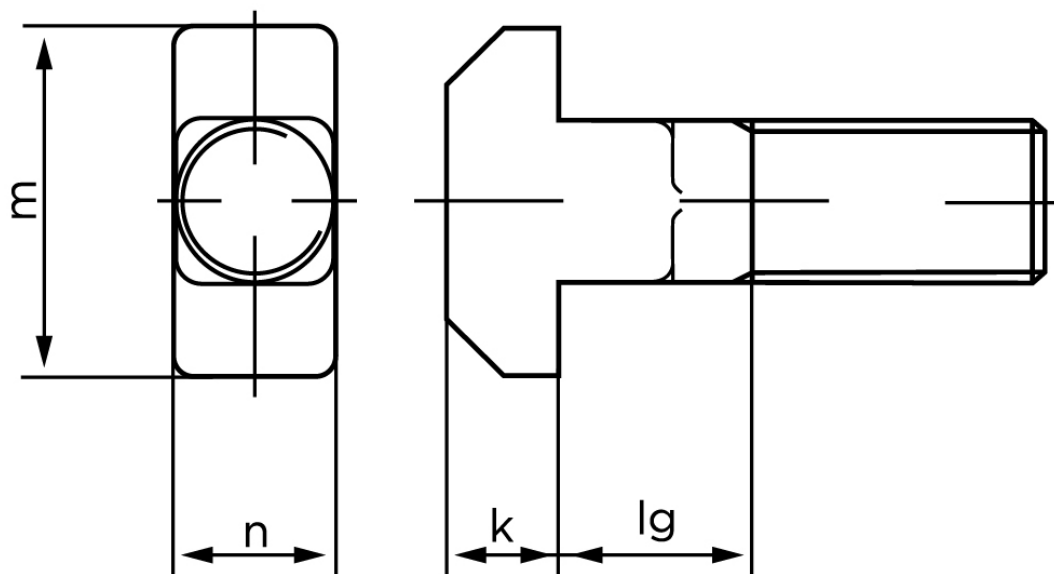

BOLTE.DK

KVALITETSSKRUER OG -BOLTE PÅ NETTET

T-Hoved Bolt DIN 186 Type B (Lang Gevind) Ubehandlet Stål 4.6 Inkl. Møtrik M16x140 (10 Stk)

SKU: 001864020160140

GTIN: 4043952059609

Norm	DIN 186
Dimensions	16
m	30
n	16
k	10,5
l_g (186 B)	25
b_1	38
b_2	44
Bemærkning	b^1 for $l \leq 125$ mm b^2 for $l \leq 200$ mm b^3 for $l > 200$ mm

Bemærk disse data er vejlede, og informationerne skal anses som vejledende, Bolte.dk stiller ingen garanti eller kan stilles til ansvar for overstående datatabel. Er du i tvivl så

Vil du vide mere om dette produkt

Forespørg pris her