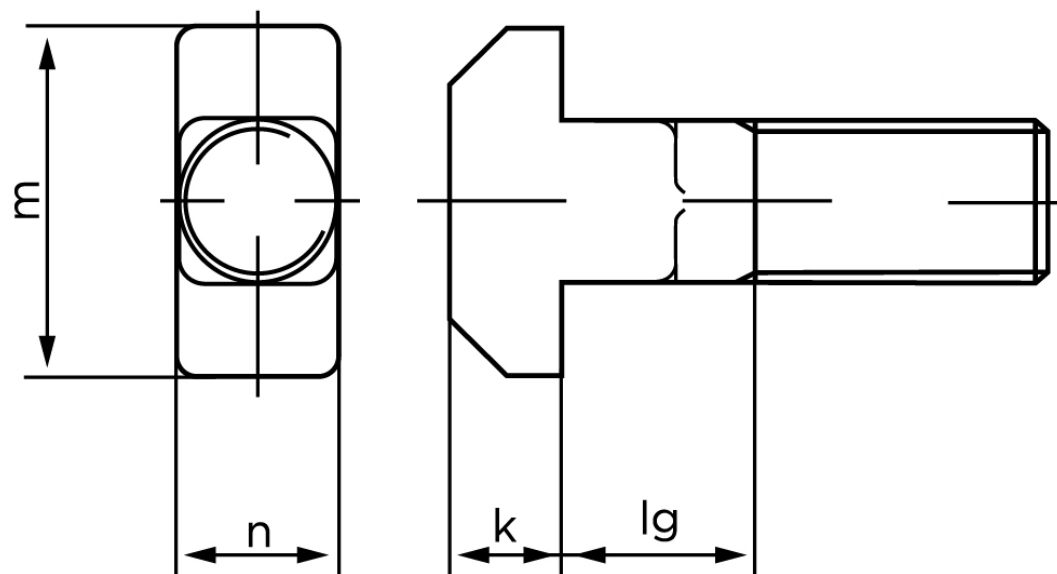

T-Hoved Bolt DIN 186 Type B (Lang Gevind) Ubehandlet Stål 4.6 Inkl. Møtrik M16x160 (10 Stk)

SKU: 001864020160160

GTIN: 4043952059623

Norm	DIN 186
Dimensions	16
m	30
n	16
k	10,5
l_g (186 B)	25
b_1	38
b_2	44
Bemærkning	b^1 for $l \leq 125$ mm b^2 for $l \leq 200$ mm b^3 for $l > 200$ mm

Bemærk disse data er vejlede, og informationerne skal anses som vejledende, Bolte.dk stiller ingen garanti eller kan stilles til ansvar for overstående datatabel. Er du i tvivl så

Vil du vide mere om dette produkt

Forespørg pris her