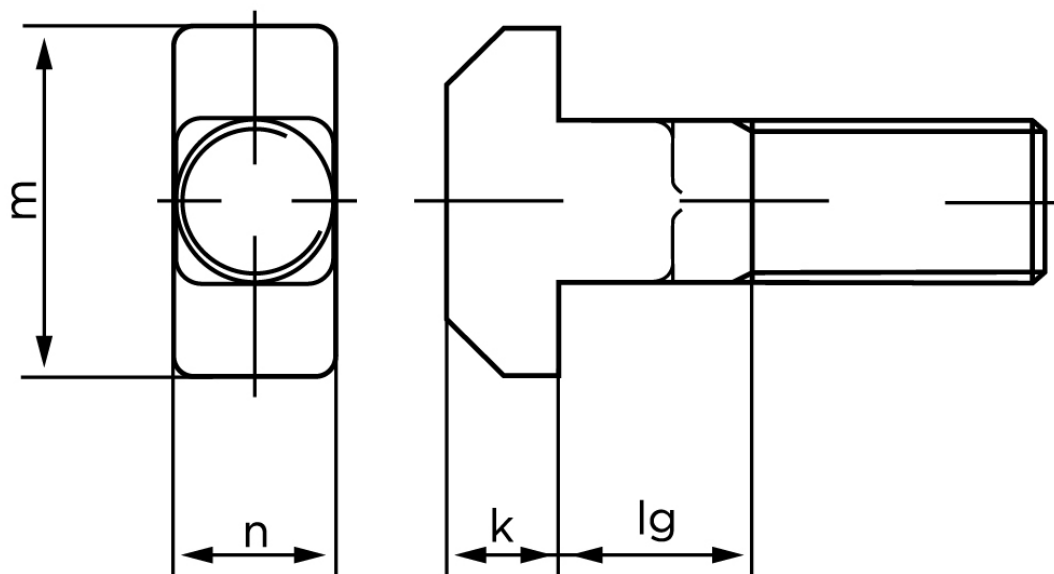

BOLTE.DK

KVALITETSSKRUER OG -BOLTE PÅ NETTET

T-Hoved Bolt DIN 186 Type B (Lang Gevind) Ubehandlet Stål 4.6 Inkl. Møtrik M16x45 (10 Stk)

SKU: 001864020160045

GTIN: 4043952059456

Norm	DIN 186
Dimensions	16
m	30
n	16
k	10,5
l_g (186 B)	25
b_1	38
b_2	44
Bemærkning	b^1 for $l \leq 125$ mm b^2 for $l \leq 200$ mm b^3 for $l > 200$ mm

Bemærk disse data er vejlede, og informationerne skal anses som vejledende, Bolte.dk stiller ingen garanti eller kan stilles til ansvar for overstående datatabel. Er du i tvivl så

Vil du vide mere om dette produkt

Forespørg pris her