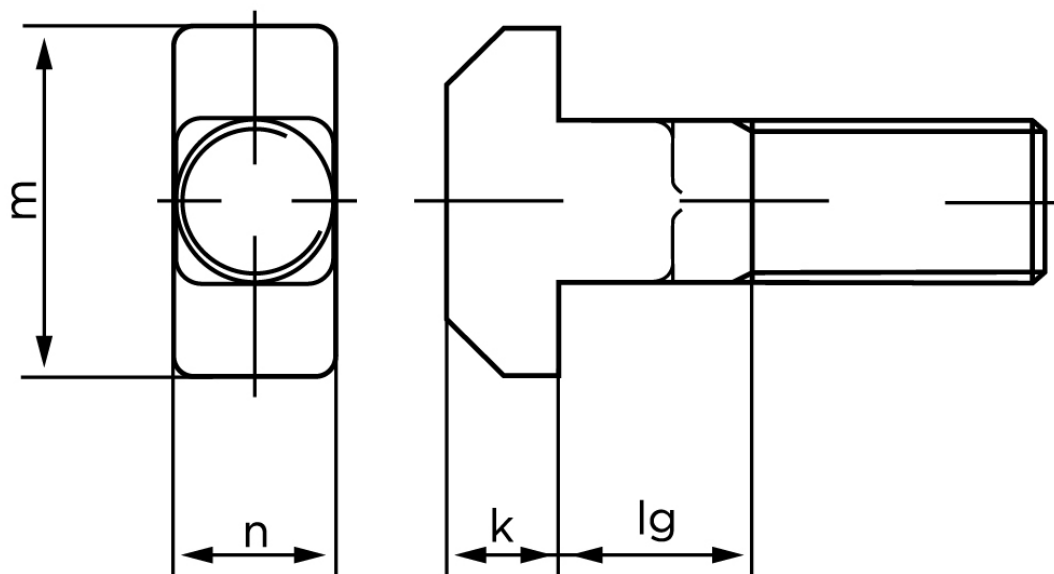

BOLTE.DK

KVALITETSSKRUER OG -BOLTE PÅ NETTET

T-Hoved Bolt DIN 186 Type B (Lang Gevind) Ubehandlet Stål 4.6 Inkl. Møtrik M16x60 (10 Stk)

SKU: 001864020160060

GTIN: 4043952059487

Norm	DIN 186
Dimensions	16
m	30
n	16
k	10,5
l_g (186 B)	25
b_1	38
b_2	44
Bemærkning	b^1 for $l \leq 125$ mm b^2 for $l \leq 200$ mm b^3 for $l > 200$ mm

Bemærk disse data er vejlede, og informationerne skal anses som vejledende, Bolte.dk stiller ingen garanti eller kan stilles til ansvar for overstående datatabel. Er du i tvivl så

Vil du vide mere om dette produkt

Forespørg pris her