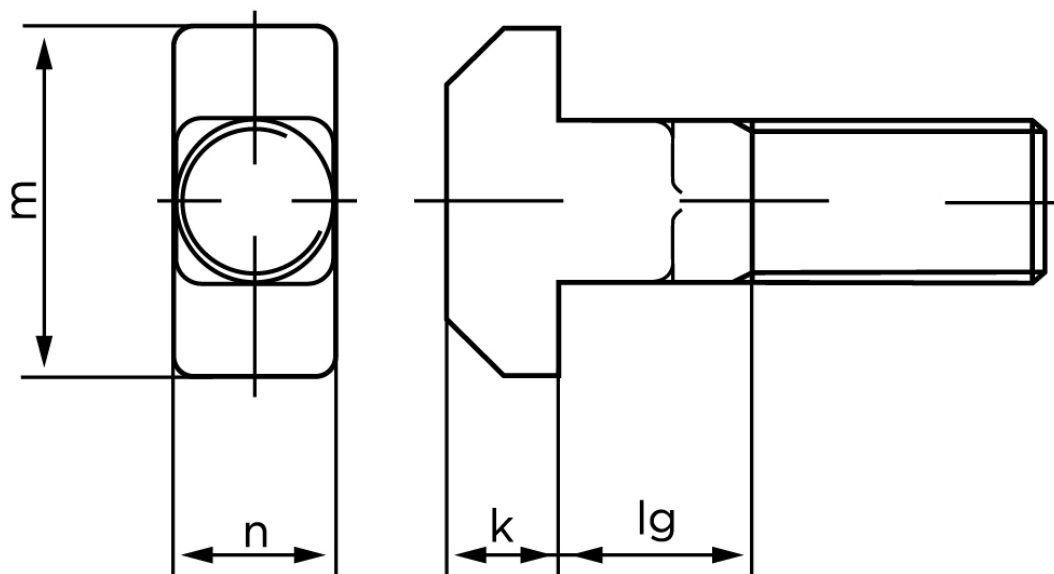

Hammer skrue DIN 186 Rustfri-Syrefast A4 16x65

SKU: 001869420160065

GTIN:

Norm	DIN 186
Dimensions	16
m	30
n	16
k	10,5
l_g (186 B)	25
b_1	38
b_2	44
Bemærkning	b^1 for $l \leq 125$ mm b^2 for $l \leq 200$ mm b^3 for $l > 200$ mm

Bemærk disse data er vejlede, og informationerne skal anses som vejledende, Bolte.dk stiller ingen garanti eller kan stilles til ansvar for overstående datatabel. Er du i tvivl så

Vil du vide mere om dette produkt
Forespørg pris her