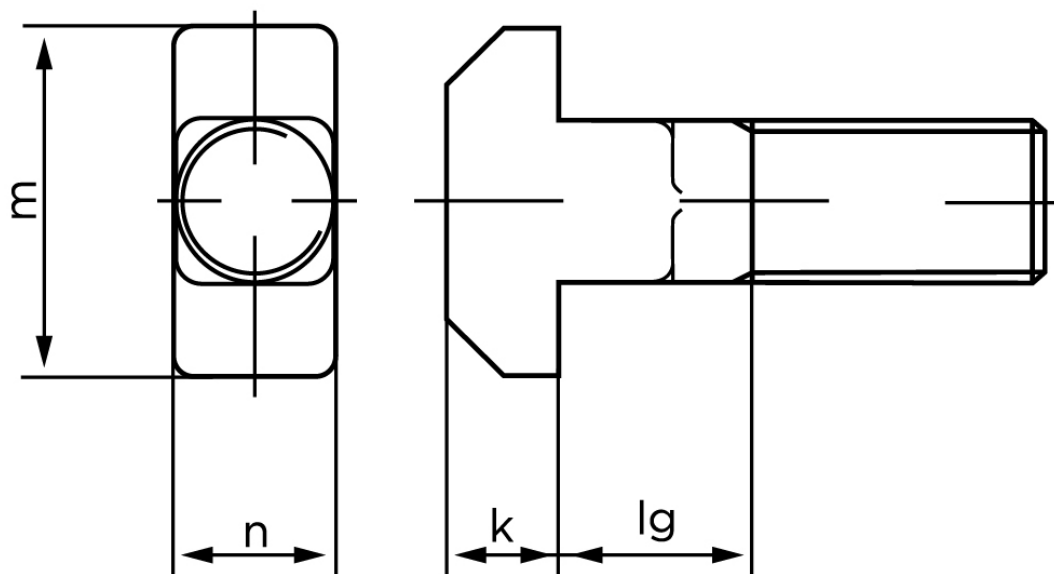

T-Hoved Bolt DIN 186 Type B (Lang Gevind) Ubehandlet Stål 4.6 Inkl. Møtrik M16x70 (10 Stk)

SKU: 001864020160070

GTIN: 4043952059500

Norm	DIN 186
Dimensions	16
m	30
n	16
k	10,5
l_g (186 B)	25
b_1	38
b_2	44
Bemærkning	b^1 for $l \leq 125$ mm b^2 for $l \leq 200$ mm b^3 for $l > 200$ mm

Bemærk disse data er vejlede, og informationerne skal anses som vejledende, Bolte.dk stiller ingen garanti eller kan stilles til ansvar for overstående datatabel. Er du i tvivl så

Vil du vide mere om dette produkt

Forespørg pris her