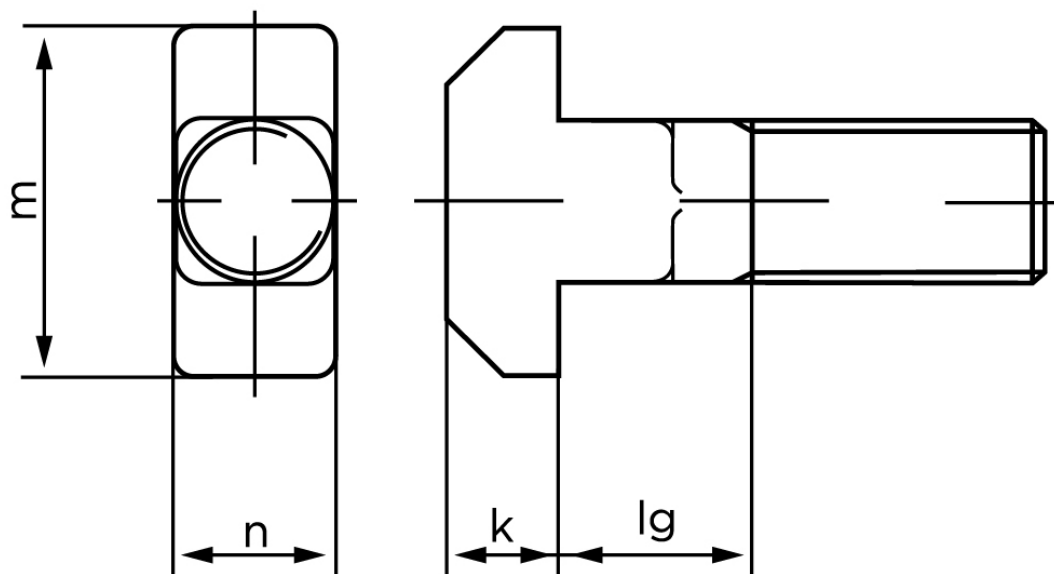

T-Hoved Bolt DIN 186 Type B (Lang Gevind) Ubehandlet Stål 4.6 Inkl. Møtrik M16x75 (10 Stk)

SKU: 001864020160075

GTIN: 4043952059517

Norm	DIN 186
Dimensions	16
m	30
n	16
k	10,5
l_g (186 B)	25
b_1	38
b_2	44
Bemærkning	b^1 for $l \leq 125$ mm b^2 for $l \leq 200$ mm b^3 for $l > 200$ mm

Bemærk disse data er vejlede, og informationerne skal anses som vejledende, Bolte.dk stiller ingen garanti eller kan stilles til ansvar for overstående datatabel. Er du i tvivl så

Vil du vide mere om dette produkt

Forespørg pris her