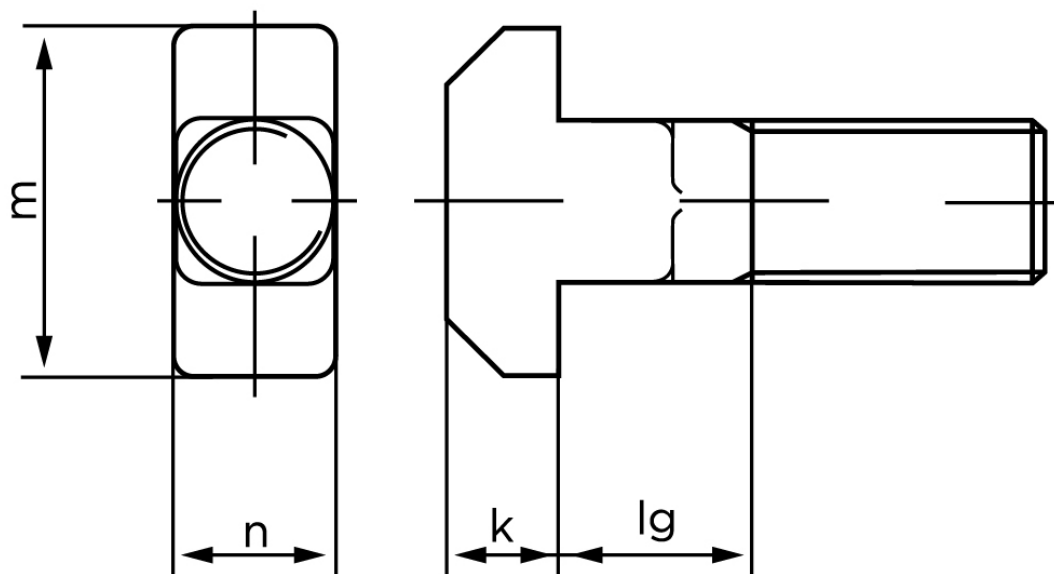

BOLTE.DK

KVALITETSSKRUER OG -BOLTE PÅ NETTET

T-Hoved Bolt DIN 186 Type B (Lang Gevind) Ubehandlet Stål 4.6 Inkl. Møtrik M16x90 (10 Stk)

SKU: 001864020160090

GTIN: 4043952059548

Norm	DIN 186
Dimensions	16
m	30
n	16
k	10,5
l_g (186 B)	25
b_1	38
b_2	44
Bemærkning	b^1 for $l \leq 125$ mm b^2 for $l \leq 200$ mm b^3 for $l > 200$ mm

Bemærk disse data er vejlede, og informationerne skal anses som vejledende, Bolte.dk stiller ingen garanti eller kan stilles til ansvar for overstående datatabel. Er du i tvivl så

Vil du vide mere om dette produkt

Forespørg pris her