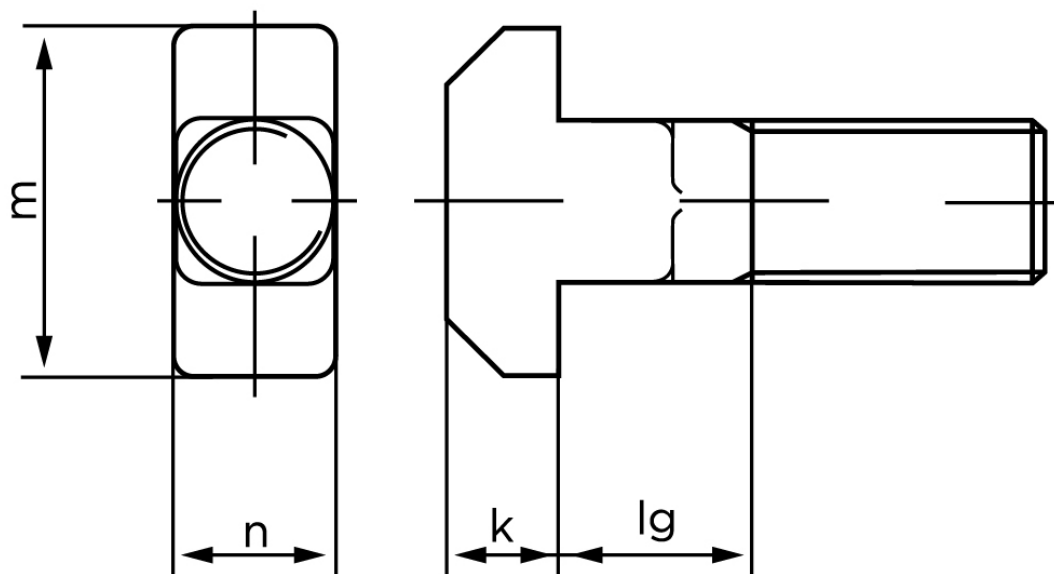

BOLTE.DK

KVALITETSSKRUER OG -BOLTE PÅ NETTET

T-Hoved Bolt DIN 186 Type B (Lang Gevind) Ubehandlet Stål 4.6 Inkl. Møtrik M20x100 (10 Stk)

SKU: 001864020200100

GTIN: 4043952059791

Norm	DIN 186
Dimensions	20
m	36
n	20
k	13
l_g (186 B)	31
b_1	45
b_2	52
Bemærkning	b^1 for $l \leq 125$ mm b^2 for $l \leq 200$ mm b^3 for $l > 200$ mm

Bemærk disse data er vejlede, og informationerne skal anses som vejledende, Bolte.dk stiller ingen garanti eller kan stilles til ansvar for overstående datatabel. Er du i tvivl så

Vil du vide mere om dette produkt

Forespørg pris her