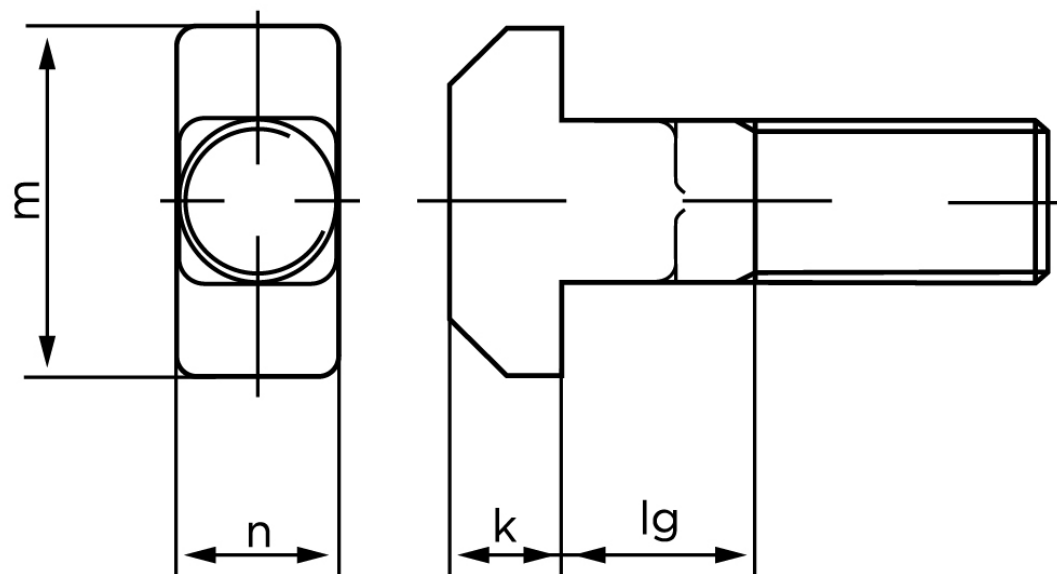

Hammer skrue DIN 186 Rustfri-Syrefast A4 20x100

SKU: 001869420200100

GTIN:

Norm	DIN 186
Dimensions	20
m	36
n	20
k	13
lg (186 B)	31
b ₁	45
b ₂	52
Bemærkning	b ¹ for l ≤ 125 mm b ² for l ≤ 200 mm b ³ for l > 200 mm