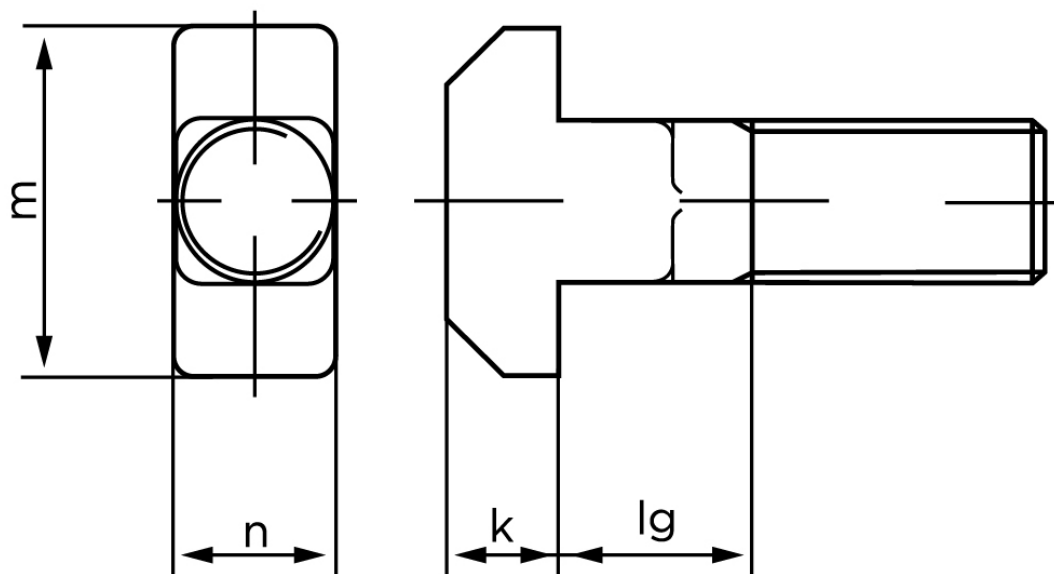

BOLTE.DK

KVALITETSSKRUER OG -BOLTE PÅ NETTET

T-Hoved Bolt DIN 186 Type B (Lang Gevind) Ubehandlet Stål 4.6 Inkl. Møtrik M20x140 (10 Stk)

SKU: 001864020200140

GTIN: 4043952059838

Norm	DIN 186
Dimensions	20
m	36
n	20
k	13
l_g (186 B)	31
b_1	45
b_2	52
Bemærkning	b^1 for $l \leq 125$ mm b^2 for $l \leq 200$ mm b^3 for $l > 200$ mm

Bemærk disse data er vejlede, og informationerne skal anses som vejledende, Bolte.dk stiller ingen garanti eller kan stilles til ansvar for overstående datatabel. Er du i tvivl så

Vil du vide mere om dette produkt

Forespørg pris her