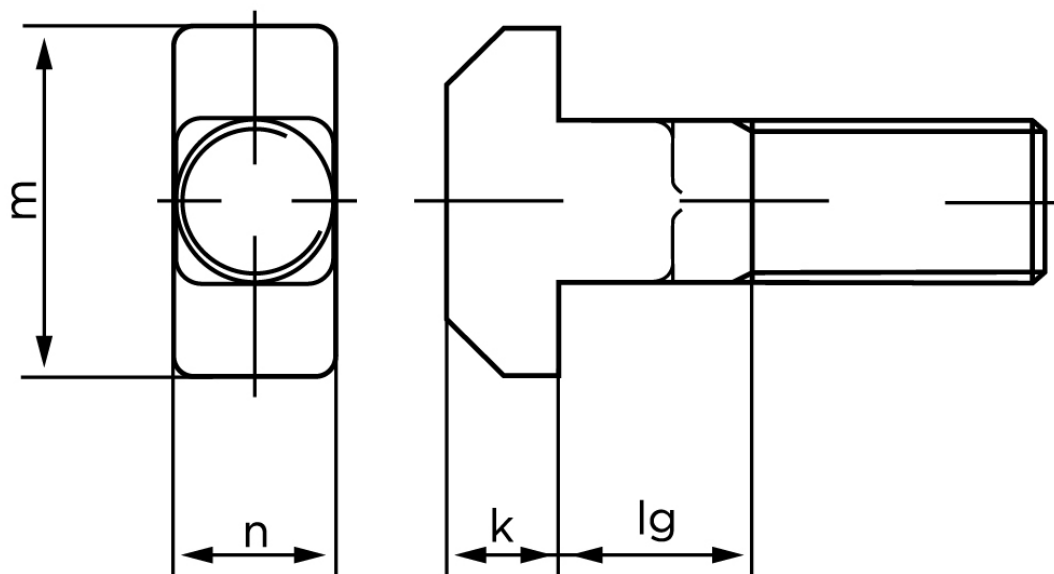

BOLTE.DK

KVALITETSSKRUER OG -BOLTE PÅ NETTET

T-Hoved Bolt DIN 186 Type B (Lang Gevind) Ubehandlet Stål 4.6 Inkl. Møtrik M20x160 (1 Stk)

SKU: 001864020200160

GTIN: 4043952059852

Norm	DIN 186
Dimensions	20
m	36
n	20
k	13
l_g (186 B)	31
b_1	45
b_2	52
Bemærkning	b^1 for $l \leq 125$ mm b^2 for $l \leq 200$ mm b^3 for $l > 200$ mm

Bemærk disse data er vejlede, og informationerne skal anses som vejledende, Bolte.dk stiller ingen garanti eller kan stilles til ansvar for overstående datatabel. Er du i tvivl så

Vil du vide mere om dette produkt

Forespørg pris her