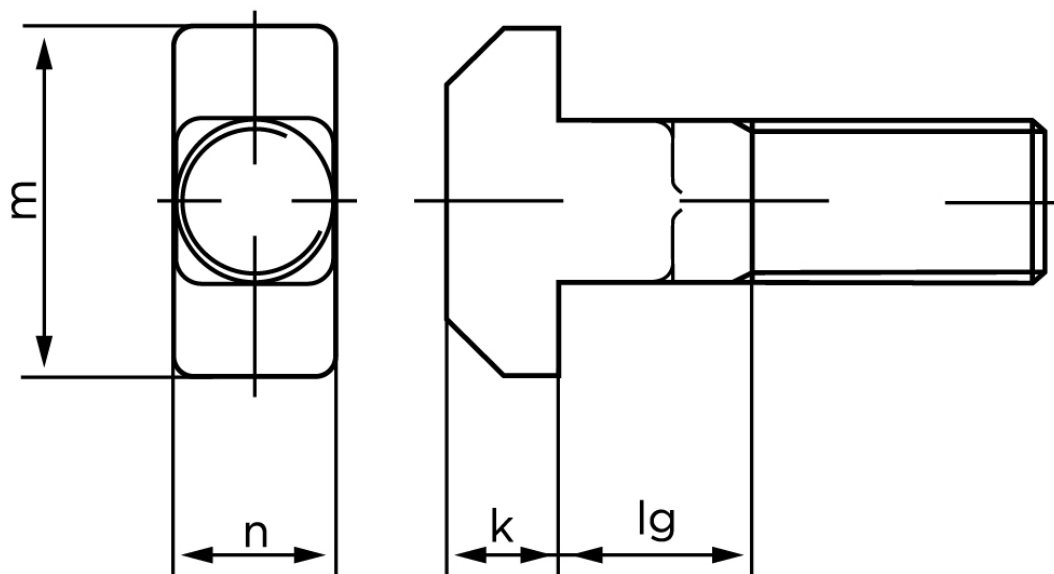

BOLTE

.DK

KVALITETSSKRUER OG -BOLTE PÅ NETTET

T-Hoved Bolt DIN 186 Type B (Lang Gevind) Ubehandlet Stål 4.6 Inkl. Møtrik M20x200 (1 Stk)

SKU: 001864020200200

GTIN: 4043952059890

Norm	DIN 186
Dimensions	20
m	36
n	20
k	13
l_g (186 B)	31
b_1	45
b_2	52
Bemærkning	b^1 for $l \leq 125$ mm b^2 for $l \leq 200$ mm b^3 for $l > 200$ mm

Bemærk disse data er vejlede, og informationerne skal anses som vejledende, Bolte.dk stiller ingen garanti eller kan stilles til ansvar for overstående datatabel. Er du i tvivl så

Vil du vide mere om dette produkt

Forespørg pris her