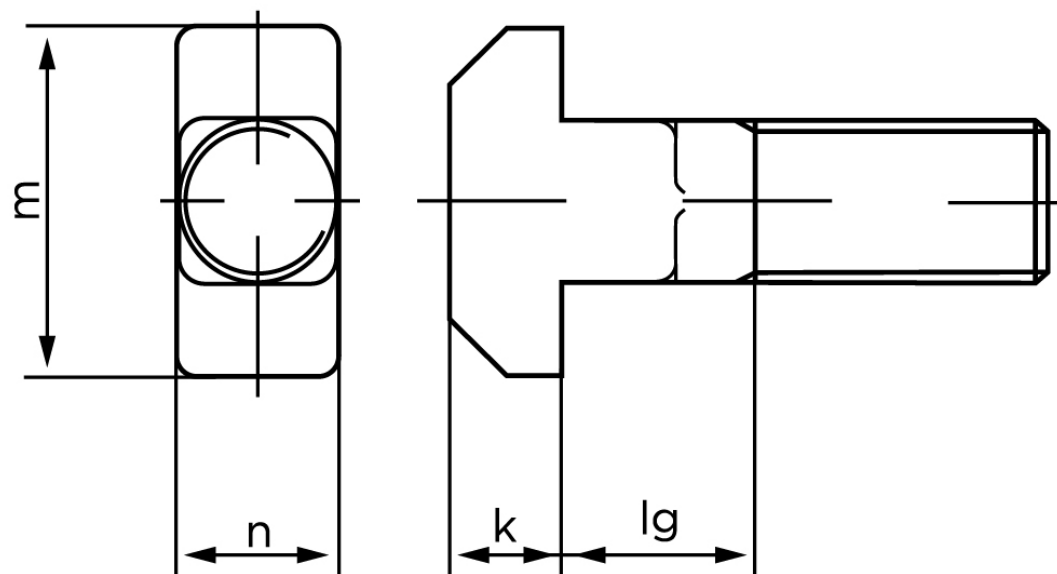

Hammer skrue DIN 186 Rustfri-Syrefast A4 20x60

SKU: 001869420200060

GTIN:

Norm	DIN 186
Dimensions	20
m	36
n	20
k	13
lg (186 B)	31
b ₁	45
b ₂	52
Bemærkning	b ¹ for l ≤ 125 mm b ² for l ≤ 200 mm b ³ for l > 200 mm