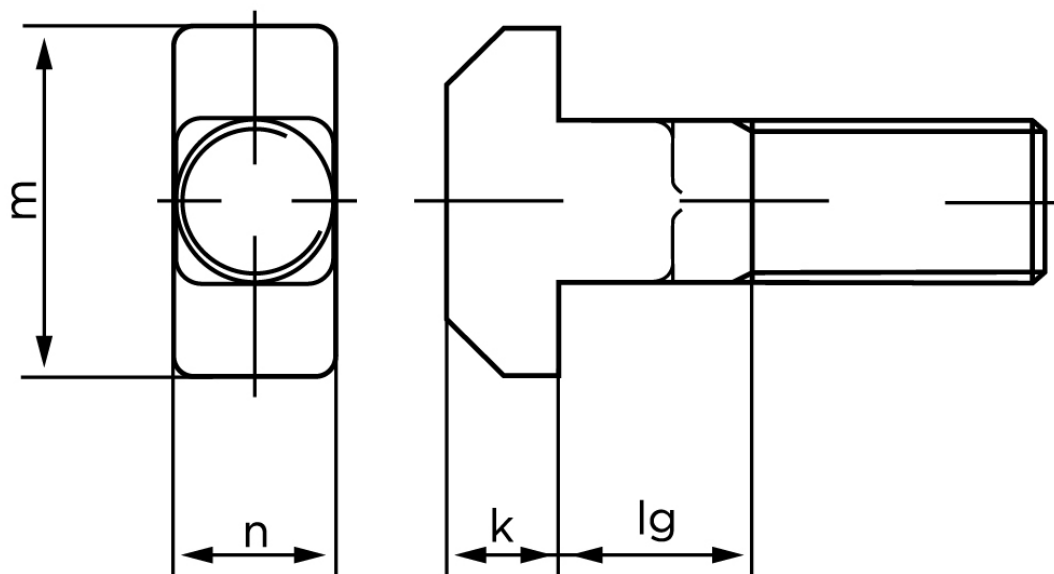

BOLTE.DK

KVALITETSSKRUER OG -BOLTE PÅ NETTET

T-Hoved Bolt DIN 186 Type B (Lang Gevind) Ubehandlet Stål 4.6 Inkl. Møtrik M20x70 (10 Stk)

SKU: 001864020200070

GTIN: 4043952059739

Norm	DIN 186
Dimensions	20
m	36
n	20
k	13
l_g (186 B)	31
b_1	45
b_2	52
Bemærkning	b^1 for $l \leq 125$ mm b^2 for $l \leq 200$ mm b^3 for $l > 200$ mm

Bemærk disse data er vejlede, og informationerne skal anses som vejledende, Bolte.dk stiller ingen garanti eller kan stilles til ansvar for overstående datatabel. Er du i tvivl så

Vil du vide mere om dette produkt

Forespørg pris her