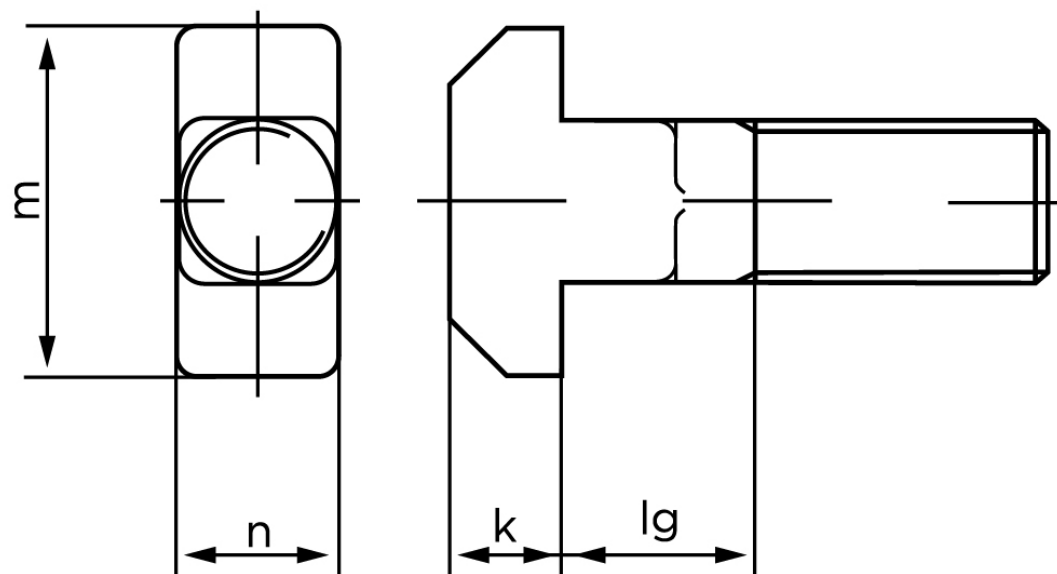

Hammer skrue DIN 186 Rustfri-Syrefast A4 20x80

SKU: 001869420200080

GTIN:

Norm	DIN 186
Dimensions	20
m	36
n	20
k	13
lg (186 B)	31
b ₁	45
b ₂	52
Bemærkning	b ¹ for l ≤ 125 mm b ² for l ≤ 200 mm b ³ for l > 200 mm