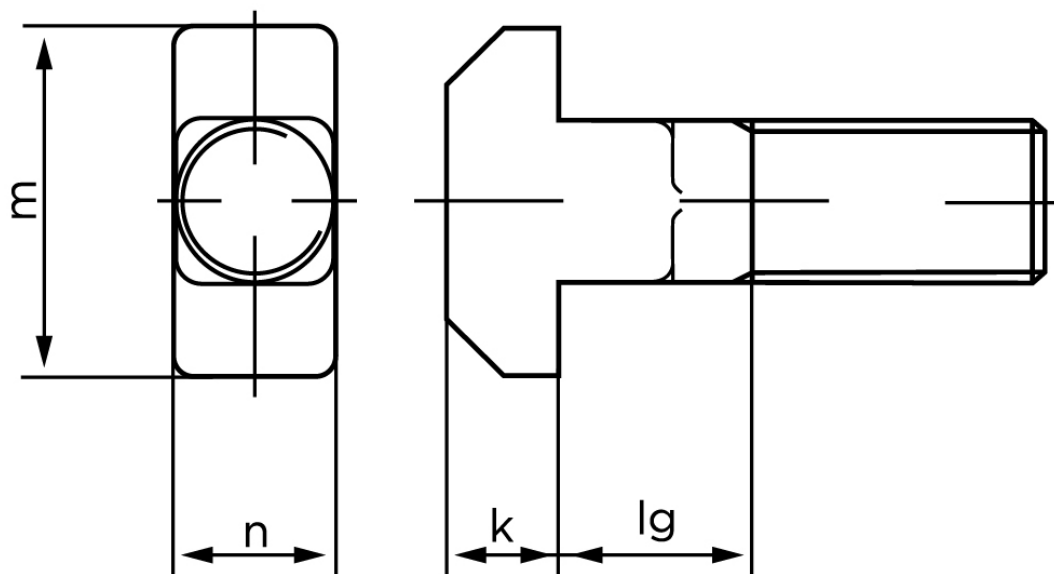

BOLTE

KVALITETSSKRUER OG -BOLTE PÅ NETTET

T-Hoved Bolt DIN 186 Type B (Lang Gevind) Ubehandlet Stål 4.6 Inkl. Møtrik M20x90 (10 Stk)

SKU: 001864020200090

GTIN: 4043952059777

Norm	DIN 186
Dimensions	20
m	36
n	20
k	13
l_g (186 B)	31
b_1	45
b_2	52
Bemærkning	b^1 for $l \leq 125$ mm b^2 for $l \leq 200$ mm b^3 for $l > 200$ mm

Bemærk disse data er vejlede, og informationerne skal anses som vejledende, Bolte.dk stiller ingen garanti eller kan stilles til ansvar for overstående datatabel. Er du i tvivl så

Vil du vide mere om dette produkt

Forespørg pris her