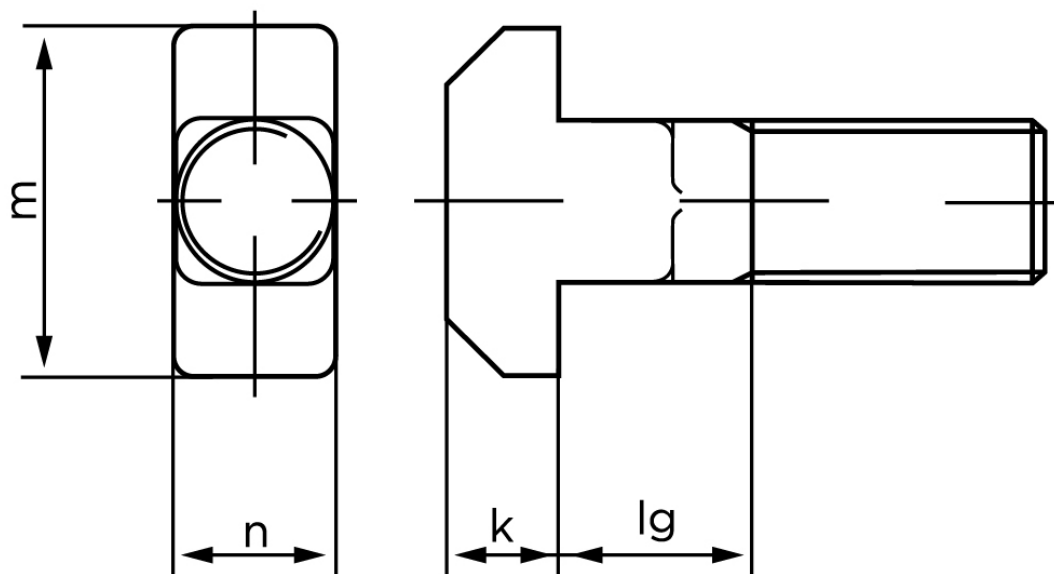

T-Hoved Bolt DIN 186 Type B (Lang Gevind) Ubehandlet Stål 4.6 Inkl. Møtrik M24x120 (1 Stk)

SKU: 001864020240120

GTIN: 4043952060025

Norm	DIN 186
Dimensions	24
m	43
n	24
k	15
l_g (186 B)	37
b_1	54
b_2	60
Bemærkning	b^1 for $l \leq 125$ mm b^2 for $l \leq 200$ mm b^3 for $l > 200$ mm

Bemærk disse data er vejlede, og informationerne skal anses som vejledende, Bolte.dk stiller ingen garanti eller kan stilles til ansvar for overstående datatabel. Er du i tvivl så

Vil du vide mere om dette produkt

Forespørg pris her