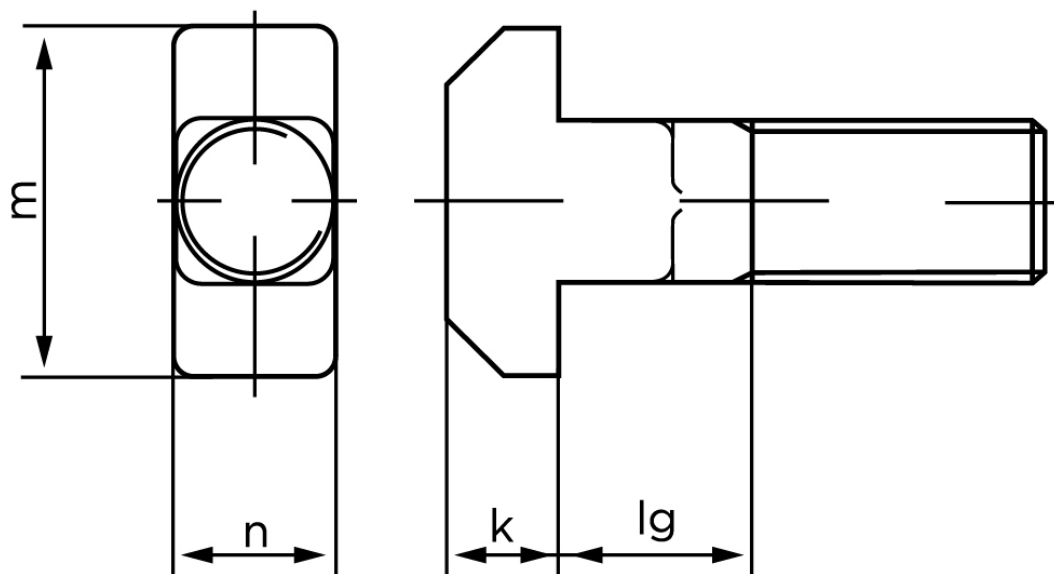

BOLTE

.DK

KVALITETSSKRUER OG -BOLTE PÅ NETTET

T-Hoved Bolt DIN 186 Type B (Lang Gevind) Ubehandlet Stål 4.6 Inkl. Møtrik M24x200 (1 Stk)

SKU: 001864020240200

GTIN: 4043952060100

Norm	DIN 186
Dimensions	24
m	43
n	24
k	15
l_g (186 B)	37
b_1	54
b_2	60
Bemærkning	b^1 for $l \leq 125$ mm b^2 for $l \leq 200$ mm b^3 for $l > 200$ mm

Bemærk disse data er vejlede, og informationerne skal anses som vejledende, Bolte.dk stiller ingen garanti eller kan stilles til ansvar for overstående datatabel. Er du i tvivl så

Vil du vide mere om dette produkt

Forespørg pris her