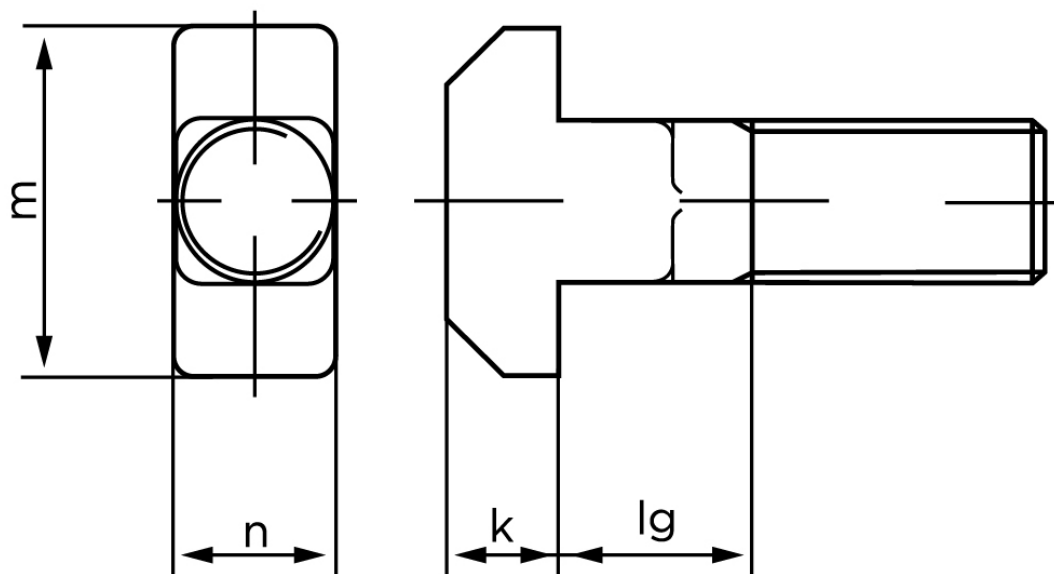

BOLTE

KVALITETSSKRUER OG -BOLTE PÅ NETTET

T-Hoved Bolt DIN 186 Type B (Lang Gevind) Ubehandlet Stål 4.6 Inkl. Møtrik M24x70 (10 Stk)

SKU: 001864020240070

GTIN: 4043952059944

Norm	DIN 186
Dimensions	24
m	43
n	24
k	15
l_g (186 B)	37
b_1	54
b_2	60
Bemærkning	b^1 for $l \leq 125$ mm b^2 for $l \leq 200$ mm b^3 for $l > 200$ mm

Bemærk disse data er vejlede, og informationerne skal anses som vejledende, Bolte.dk stiller ingen garanti eller kan stilles til ansvar for overstående datatabel. Er du i tvivl så

Vil du vide mere om dette produkt

Forespørg pris her