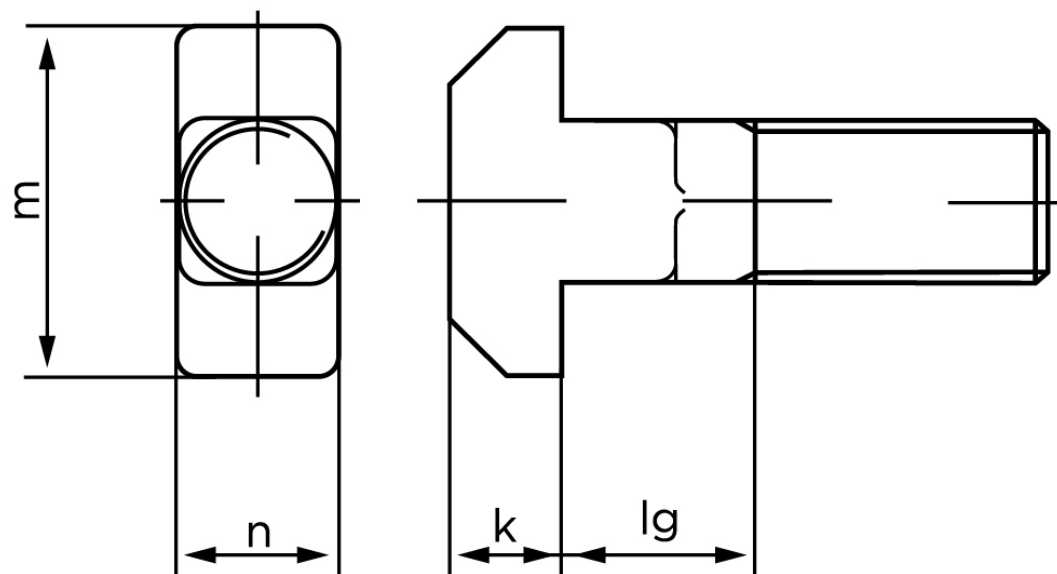

T-Hoved Bolt DIN 186 Type B (Lang Gevind) Ubehandlet Stål 4.6 Inkl. Møtrik M24x80 (1 Stk)

SKU: 001864020240080

GTIN: 4043952059968

Norm	DIN 186
Dimensions	24
m	43
n	24
k	15
l_g (186 B)	37
b_1	54
b_2	60
Bemærkning	b^1 for $l \leq 125$ mm b^2 for $l \leq 200$ mm b^3 for $l > 200$ mm