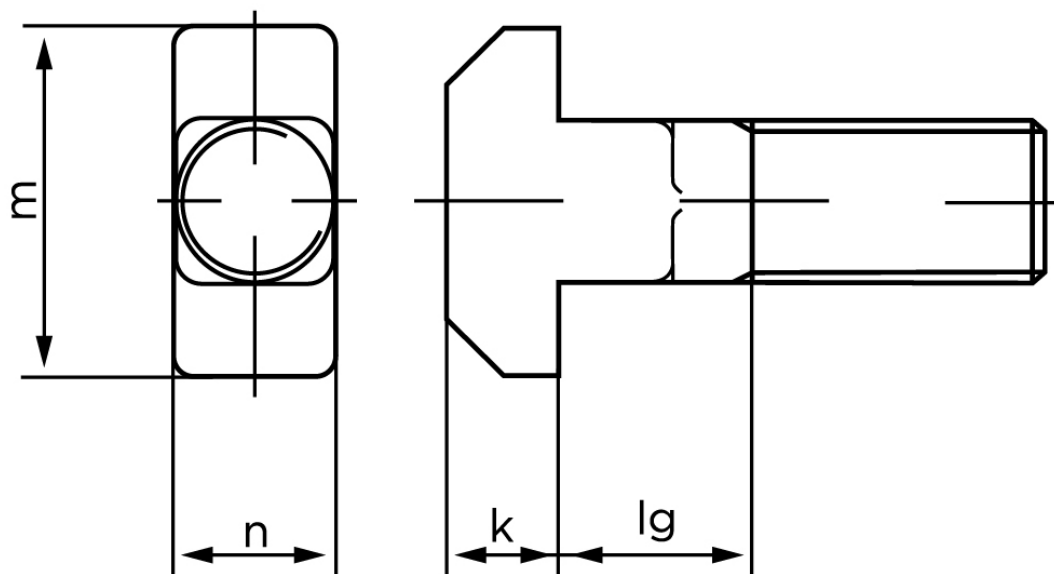

T-Hoved Bolt DIN 186 Type B (Lang Gevind) Ubehandlet Stål 4.6 Inkl. Møtrik M24x90 (1 Stk)

SKU: 001864020240090

GTIN: 4043952059982

Norm	DIN 186
Dimensions	24
m	43
n	24
k	15
l_g (186 B)	37
b_1	54
b_2	60
Bemærkning	b^1 for $l \leq 125$ mm b^2 for $l \leq 200$ mm b^3 for $l > 200$ mm

Bemærk disse data er vejlede, og informationerne skal anses som vejledende, Bolte.dk stiller ingen garanti eller kan stilles til ansvar for overstående datatabel. Er du i tvivl så

Vil du vide mere om dette produkt

Forespørg pris her