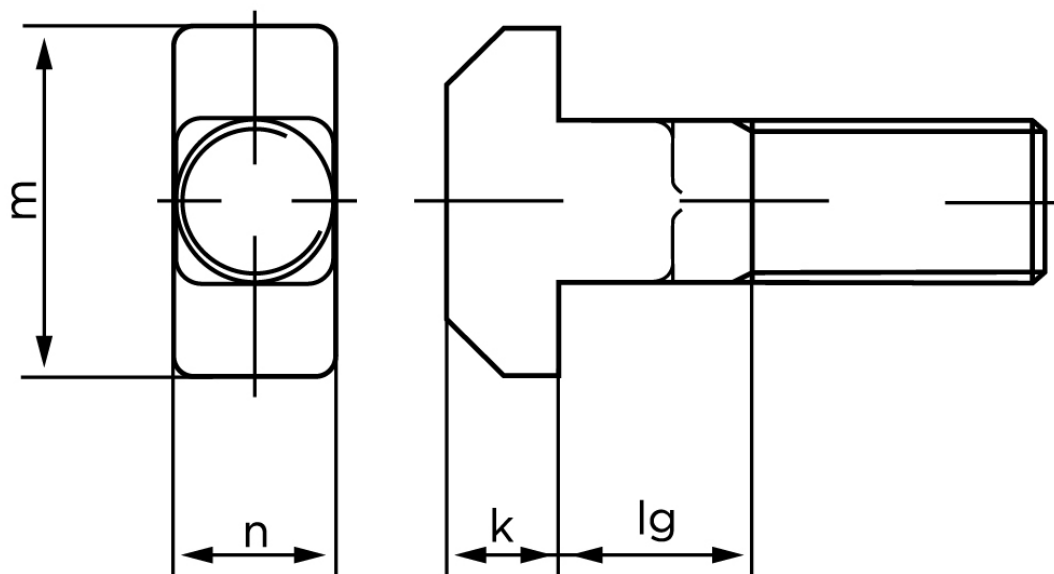

T-Hoved Bolt DIN 186 Type B (Lang Gevind) Ubehandlet Stål 4.6 Inkl. Møtrik M6x25 (50 Stk)

SKU: 001864020060025

GTIN: 4043952058688

Norm	DIN 186
Dimensions	6
m	16
n	6
k	4,5
l_g (186 B)	10
b_1	18
Bemærkning	b^1 for $l \leq 125$ mm b^2 for $l \leq 200$ mm b^3 for $l > 200$ mm

Bemærk disse data er vejledende, og informationerne skal anses som vejledende, Bolte.dk stiller ingen garanti eller kan stilles til ansvar for overstående datatabel. Er du i tvivl så kontakt os på 75154999.

Vil du vide mere om dette produkt
Forespørg pris her