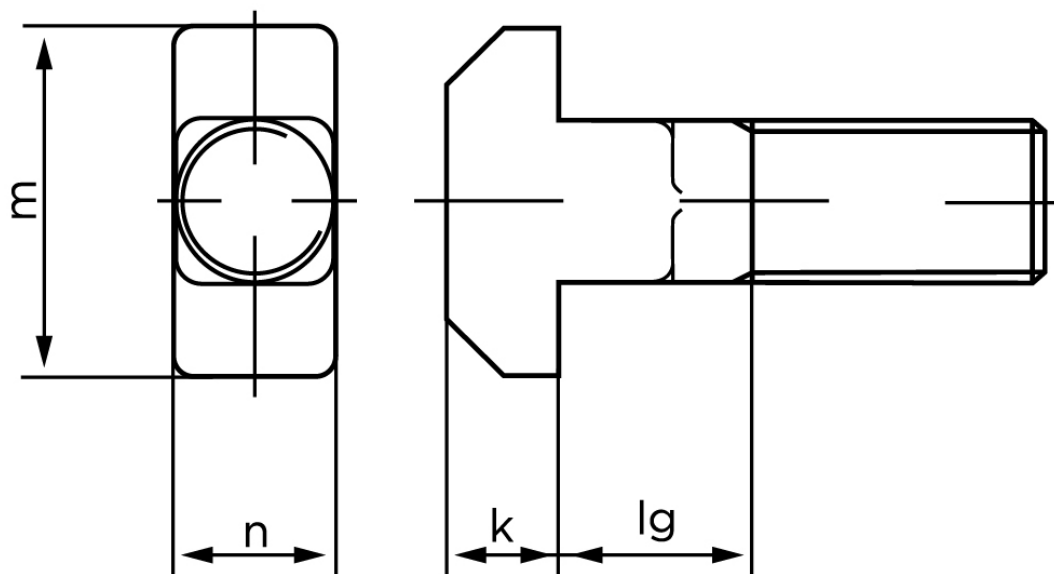

T-Hoved Bolt DIN 186 Type B (Lang Gevind) Ubehandlet Stål 4.6 Inkl. Møtrik M6x50 (50 Stk)

SKU: 001864020060050

GTIN: 4043952058732

Norm	DIN 186
Dimensions	6
m	16
n	6
k	4,5
l_g (186 B)	10
b_1	18
Bemærkning	b^1 for $l \leq 125$ mm b^2 for $l \leq 200$ mm b^3 for $l > 200$ mm

Bemærk disse data er vejledende, og informationerne skal anses som vejledende, Bolte.dk stiller ingen garanti eller kan stilles til ansvar for overstående datatabel. Er du i tvivl så kontakt os på 75154999.

Vil du vide mere om dette produkt
Forespørg pris her