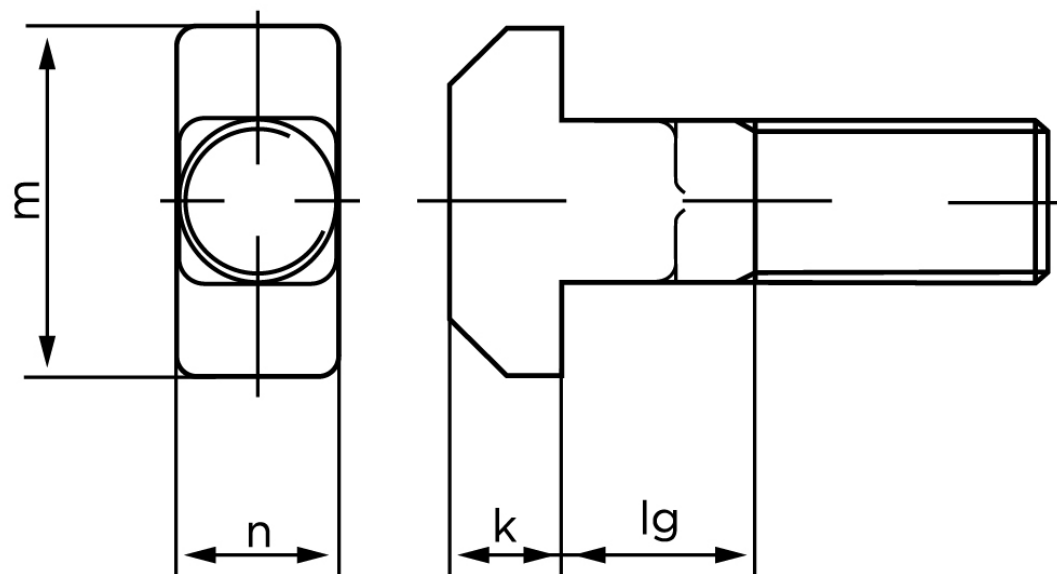

Hammer skrue DIN 186 Rustfri-Syrefast A4 8x30

SKU: 001869420080030

GTIN:

Norm	DIN 186
Dimensions	8
m	18
n	8
k	5,5
lg (186 B)	13
b ₁	22
Bemærkning	b ¹ for l ≤ 125 mm b ² for l ≤ 200 mm b ³ for l > 200 mm

Bemærk disse data er vejlede, og informationerne skal anses som vejledende, Bolte.dk stiller ingen garanti eller kan stilles til ansvar for overstående datatabel. Er du i tvivl så kontakt os på 75154999.