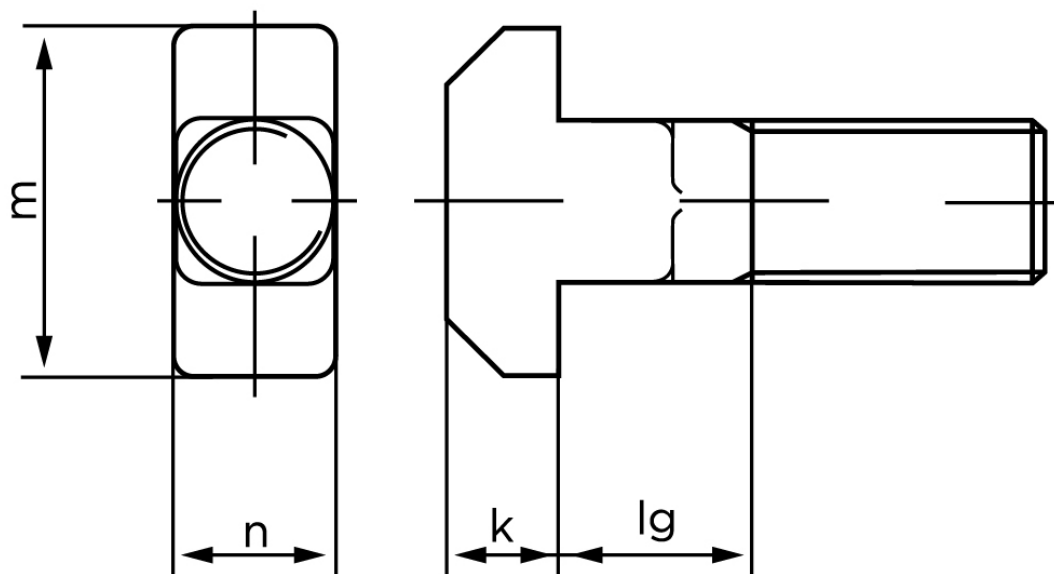

T-Hoved Bolt DIN 186 Type B (Lang Gevind) Ubehandlet Stål 4.6 Inkl. Møtrik M8x35 (25 Stk)

SKU: 001864020080035

GTIN: 4043952058862

Norm	DIN 186
Dimensions	8
m	18
n	8
k	5,5
l_g (186 B)	13
b_1	22
Bemærkning	b^1 for $l \leq 125$ mm b^2 for $l \leq 200$ mm b^3 for $l > 200$ mm

Bemærk disse data er vejledende, og informationerne skal anses som vejledende, Bolte.dk stiller ingen garanti eller kan stilles til ansvar for overstående datatabel. Er du i tvivl så kontakt os på 75154999.

Vil du vide mere om dette produkt
Forespørg pris her