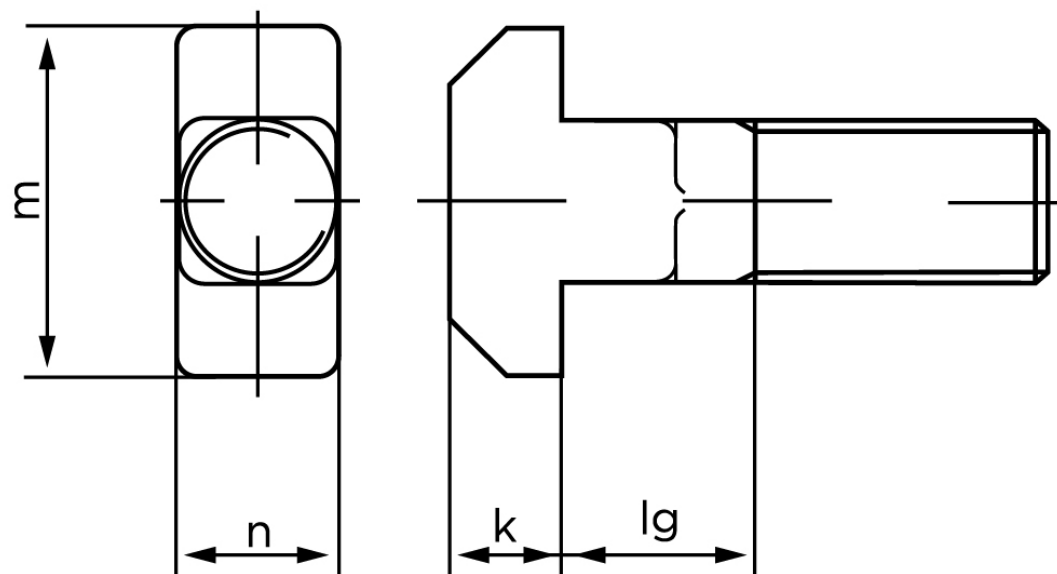

## Hammer skrue DIN 186 Rustfri-Syrefast A4 8x35

SKU: 001869420080035

GTIN:

Norm	DIN 186
Dimensions	8
m	18
n	8
k	5,5
lg (186 B)	13
b <sub>1</sub>	22
Bemærkning	b <sup>1</sup> for l ≤ 125 mm b <sup>2</sup> for l ≤ 200 mm b <sup>3</sup> for l > 200 mm