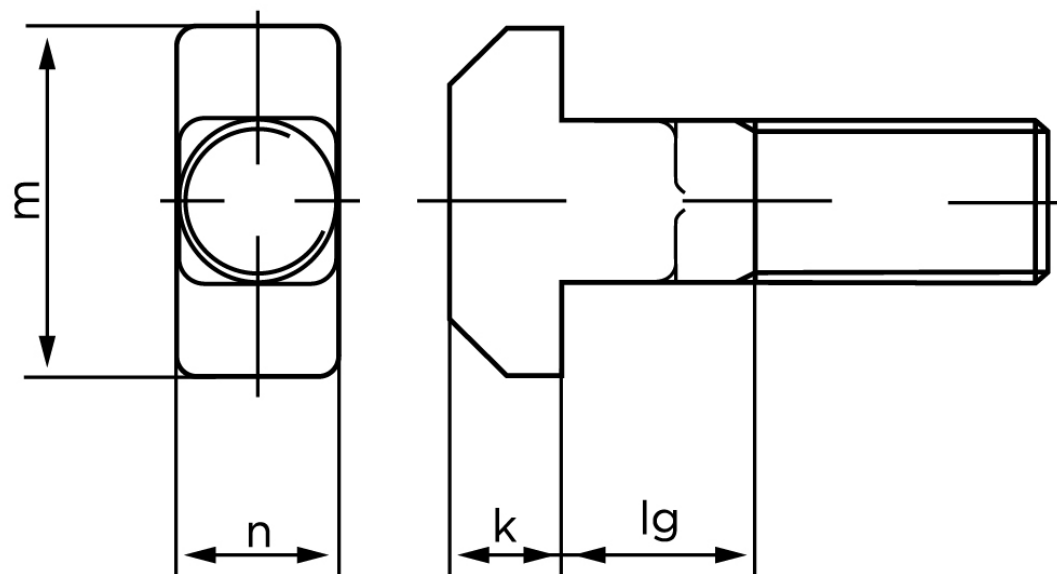

Hammer skrue DIN 186 Rustfri-Syrefast A4 8x40

SKU: 001869420080040

GTIN:

Norm	DIN 186
Dimensions	8
m	18
n	8
k	5,5
lg (186 B)	13
b ₁	22
Bemærkning	b ¹ for l ≤ 125 mm b ² for l ≤ 200 mm b ³ for l > 200 mm

Bemærk disse data er vejledende, og informationerne skal anses som vejledende, Bolte.dk stiller ingen garanti eller kan stilles til ansvar for overstående datatabel. Er du i tvivl så kontakt os på 75154999.