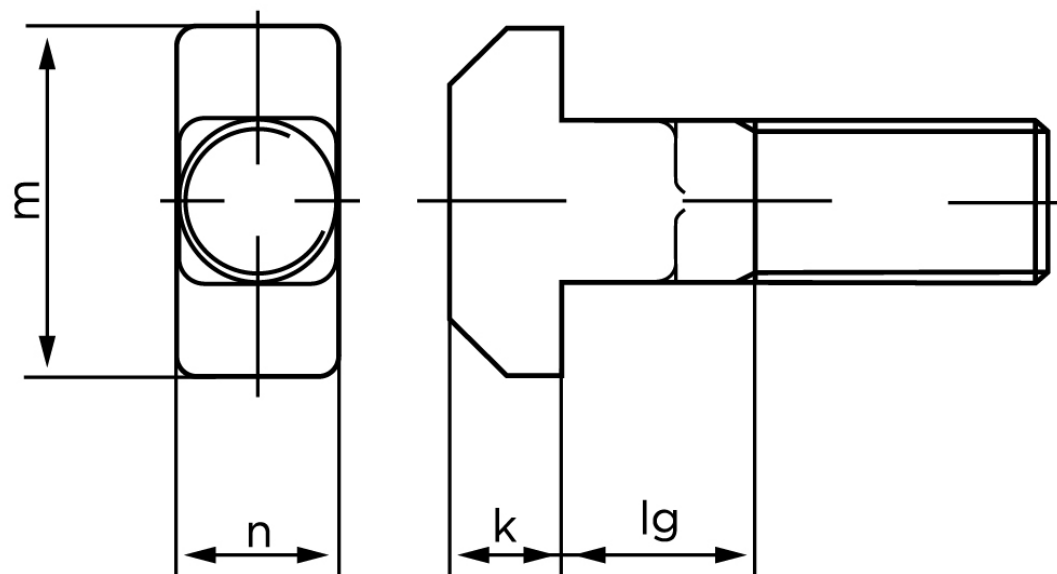

T-Hoved Bolt DIN 186 Type B (Lang Gevind) Ubehandlet Stål 4.6 Inkl. Møtrik M8x45 (25 Stk)

SKU: 001864020080045

GTIN: 4043952058886

Norm	DIN 186
Dimensions	8
m	18
n	8
k	5,5
l_g (186 B)	13
b_1	22
Bemærkning	b^1 for $l \leq 125$ mm b^2 for $l \leq 200$ mm b^3 for $l > 200$ mm

Bemærk disse data er vejledende, og informationerne skal anses som vejledende, Bolte.dk stiller ingen garanti eller kan stilles til ansvar for overstående datatabel. Er du i tvivl så kontakt os på 75154999.

Vil du vide mere om dette produkt
Forespørg pris her