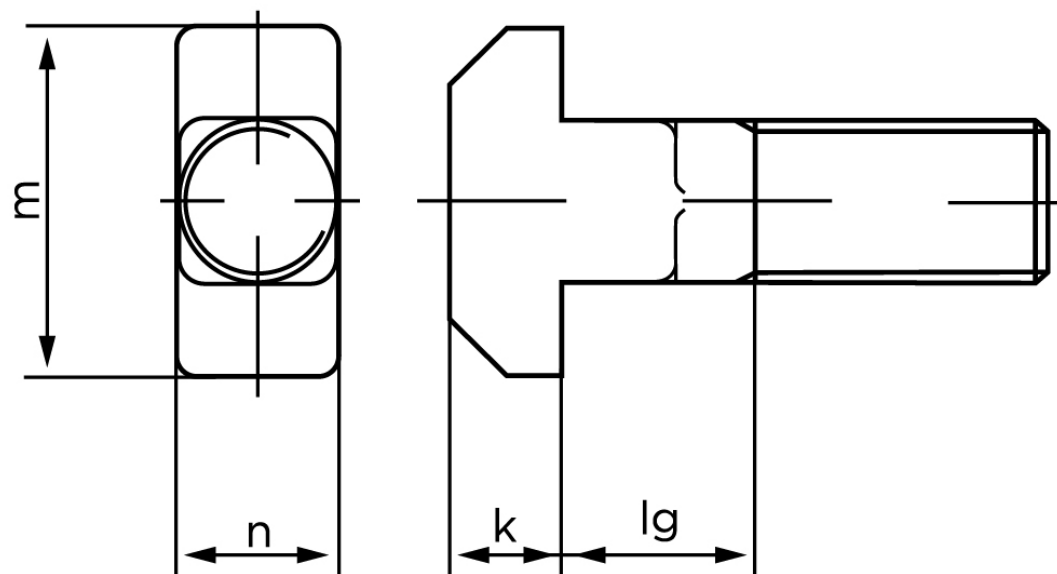

T-Hoved Bolt DIN 186 Type B (Lang Gevind) Ubehandlet Stål 4.6 Inkl. Møtrik M8x50 (25 Stk)

SKU: 001864020080050

GTIN: 4043952058893

Norm	DIN 186
Dimensions	8
m	18
n	8
k	5,5
l_g (186 B)	13
b_1	22
Bemærkning	b^1 for $l \leq 125$ mm b^2 for $l \leq 200$ mm b^3 for $l > 200$ mm

Bemærk disse data er vejlede, og informationerne skal anses som vejledende, Bolte.dk stiller ingen garanti eller kan stilles til ansvar for overstående datatabel. Er du i tvivl så kontakt os på 75154999.

Vil du vide mere om dette produkt
Forespørg pris her