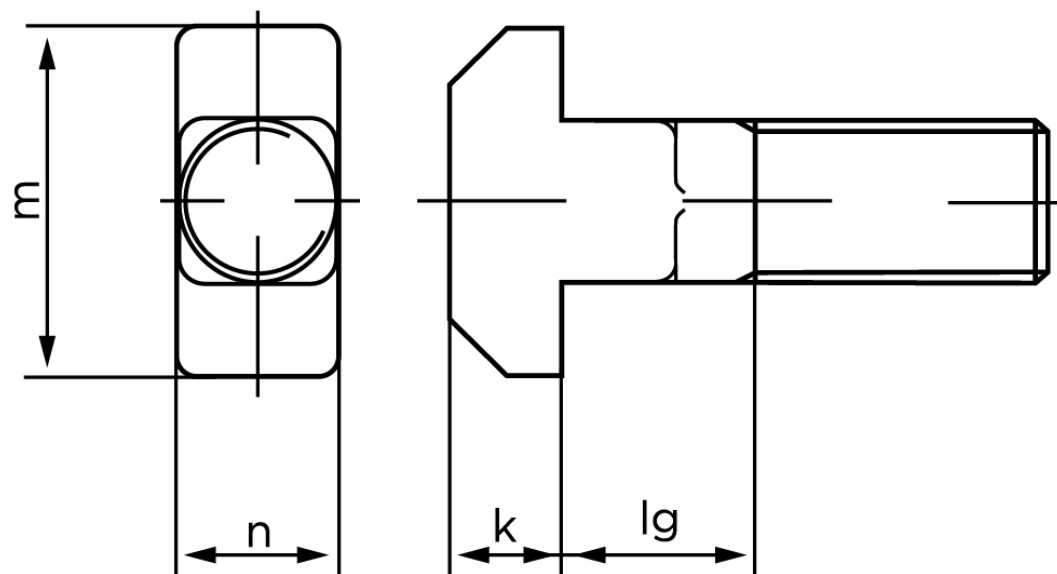

T-Hoved Bolt DIN 186 Type B (Lang Gevind) Ubehandlet Stål 4.6 Inkl. Møtrik M8x80 (25 Stk)

SKU: 001864020080080

GTIN: 4043952058954

Norm	DIN 186
Dimensions	8
m	18
n	8
k	5,5
l_g (186 B)	13
b_1	22
Bemærkning	b^1 for $l \leq 125$ mm b^2 for $l \leq 200$ mm b^3 for $l > 200$ mm

Bemærk disse data er vejledende, og informationerne skal anses som vejledende, Bolte.dk stiller ingen garanti eller kan stilles til ansvar for overstående datatabel. Er du i tvivl så kontakt os på 75154999.

Vil du vide mere om dette produkt
Forespørg pris her