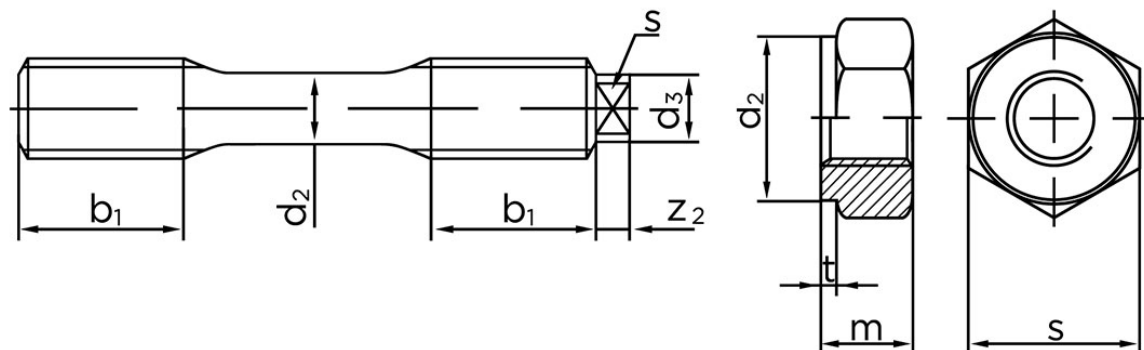

Møtrik Type NF DIN 2510 Stål 1.7812 (24CrMo5) (AD W7) M33 (1 Stk)

SKU: 025103050330000

GTIN:

DIN 2510 L

DIN 2510 NF

Norm	DIN 2510
Dimensions	33
s (Type NF)	50
s (Type L)	22
m	33
d ₂	49
t	3
z ₂	9
b ₁	42
d ₃	25
d ₂	25,5