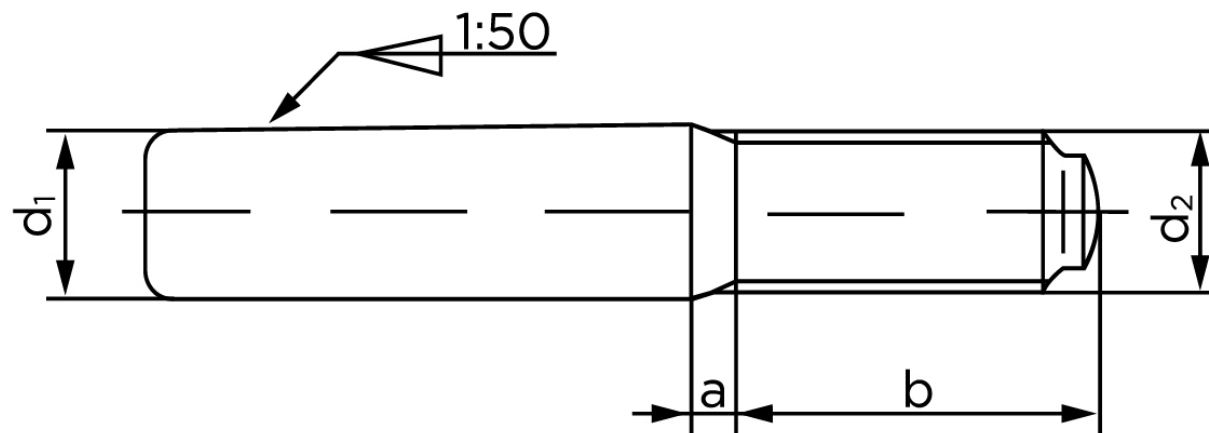

Konisk Stift DIN 258 Med Udvendig Gevind Ubehandlet Stål M10x65 (10 Stk)

SKU: 002580000100065

GTIN: 4043952062050

Norm	DIN 258
Dimensions	10
$b_{min.}$	24
d_2	10,9
d_3	M 10
l_2	45

Bemærk disse data er vejledende, og informationerne skal anses som vejledende, Bolte.dk stiller ingen garanti eller kan stilles til ansvar for overstående datatabel. Er du i tvivl så kontakt os på 75154999.