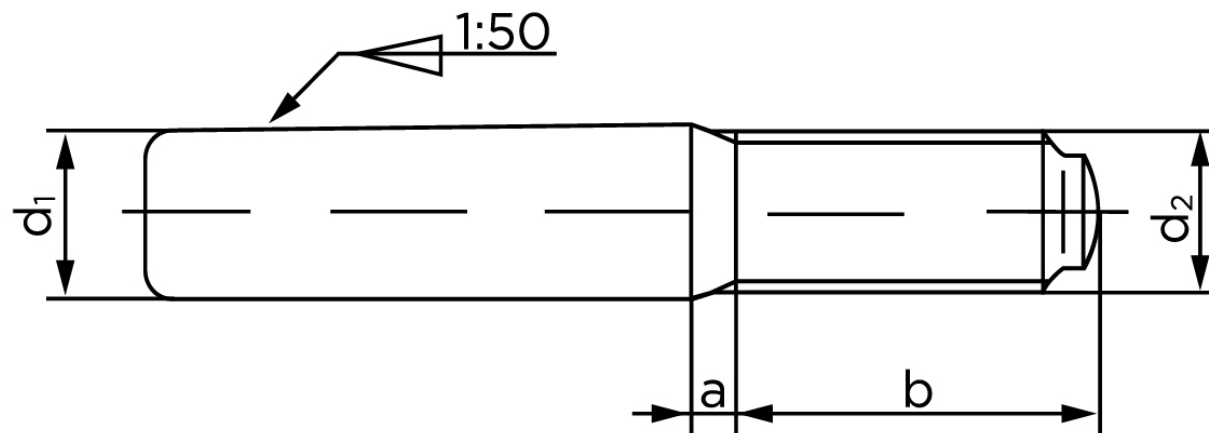

Konisk Stift DIN 258 Med Udvendig Gevind Ubehandlet Stål M12x140 (10 Stk)

SKU: 002580000120140

GTIN: 4043952062128

Norm	DIN 258
Dimensions	12
$b_{min.}$	27
d_2	13,1
d_3	M 12
l_2	55

Bemærk disse data er vejledende, og informationerne skal anses som vejledende, Bolte.dk stiller ingen garanti eller kan stilles til ansvar for overstående datatabel. Er du i tvivl så kontakt os på 75154999.