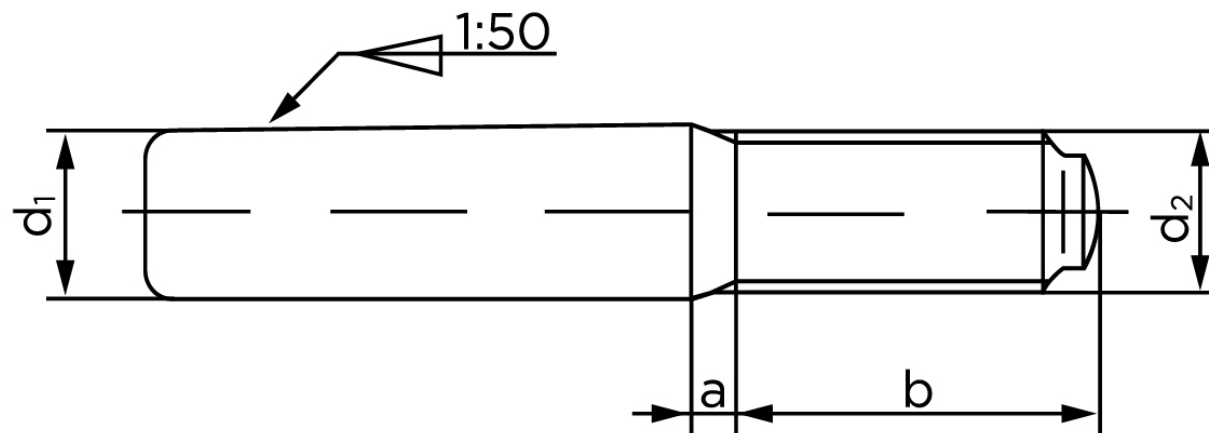

Konisk Stift DIN 258 Med Udvendig Gevind Ubehandlet Stål M16x120 (1 Stk)

SKU: 002580000160120

GTIN: 4043952062142

Norm	DIN 258
Dimensions	16
$b_{min.}$	35
d_2	17,4
d_3	M 16
l_2	72

Bemærk disse data er vejledende, og informationerne skal anses som vejledende, Bolte.dk stiller ingen garanti eller kan stilles til ansvar for overstående datatabel. Er du i tvivl så kontakt os på 75154999.