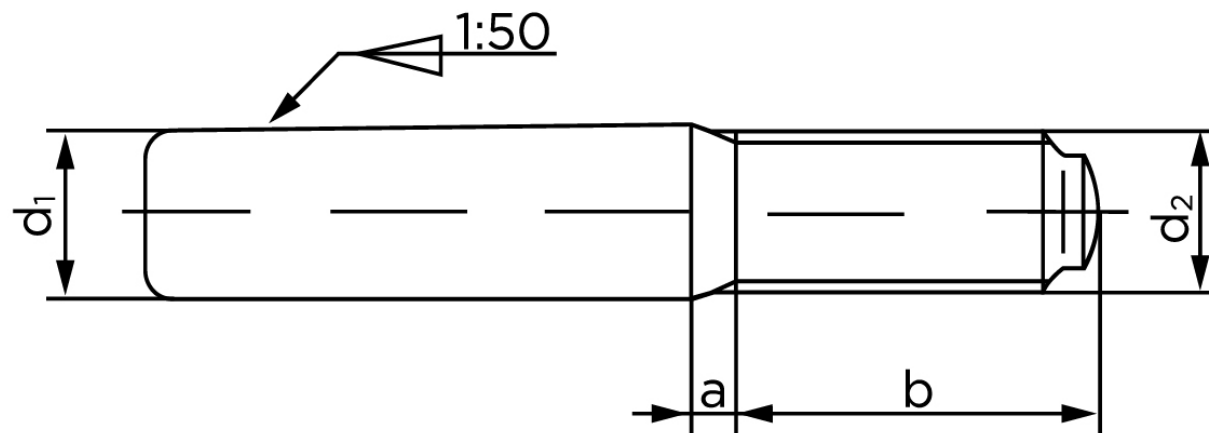

Konisk Stift DIN 258 Med Udvendig Gevind Ubehandlet Stål M16x140 (1 Stk)

SKU: 002580000160140

GTIN: 4043952062159

Norm	DIN 258
Dimensions	16
$b_{min.}$	35
d_2	17,4
d_3	M 16
l_2	72

Bemærk disse data er vejledende, og informationerne skal anses som vejledende, Bolte.dk stiller ingen garanti eller kan stilles til ansvar for overstående datatabel. Er du i tvivl så kontakt os på 75154999.