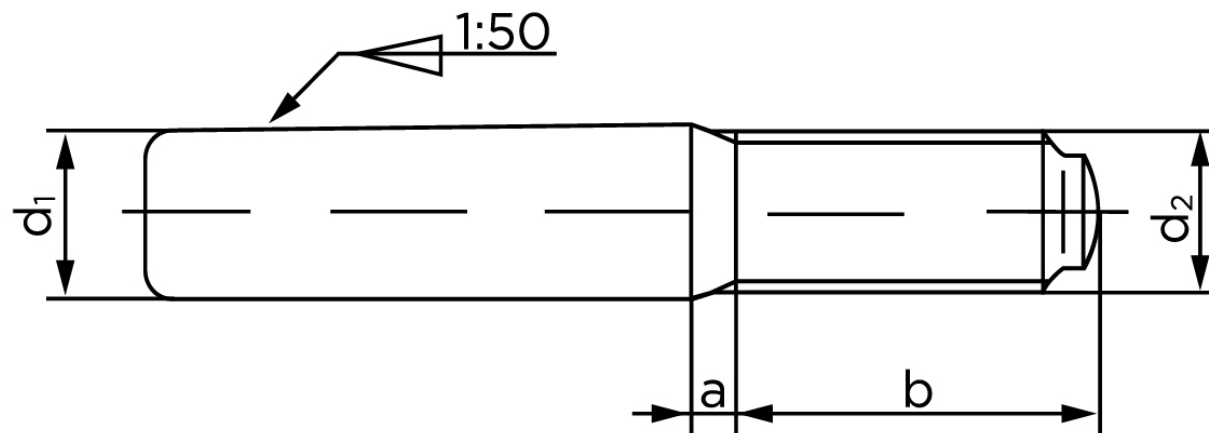

## Konisk Stift DIN 258 Med Udvendig Gevind Ubehandlet Stål M16x160 (1 Stk)

SKU: 002580000160160

GTIN: 4043952062166

Norm	DIN 258
Dimensions	16
$b_{min.}$	35
$d_2$	17,4
$d_3$	M 16
$l_2$	72

Bemærk disse data er vejledende, og informationerne skal anses som vejledende, Bolte.dk stiller ingen garanti eller kan stilles til ansvar for overstående datatabel. Er du i tvivl så kontakt os på 75154999.