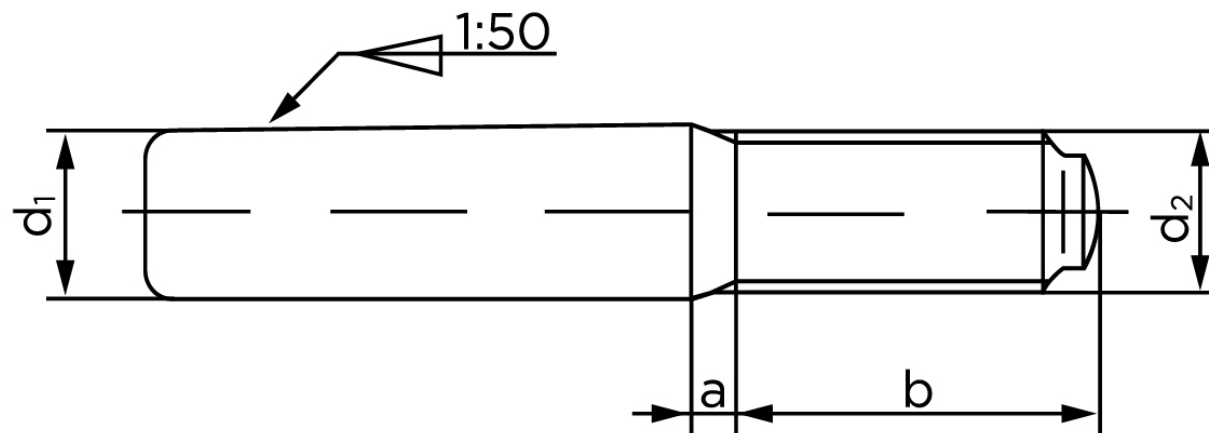

Konisk Stift DIN 258 Med Udvendig Gevind Ubehandlet Stål M20x120 (1 Stk)

SKU: 002580000200120

GTIN: 4043952062173

Norm	DIN 258
Dimensions	20
$b_{min.}$	35
d_2	21,7
d_3	M 20
l_2	85

Bemærk disse data er vejledende, og informationerne skal anses som vejledende, Bolte.dk stiller ingen garanti eller kan stilles til ansvar for overstående datatabel. Er du i tvivl så kontakt os på 75154999.