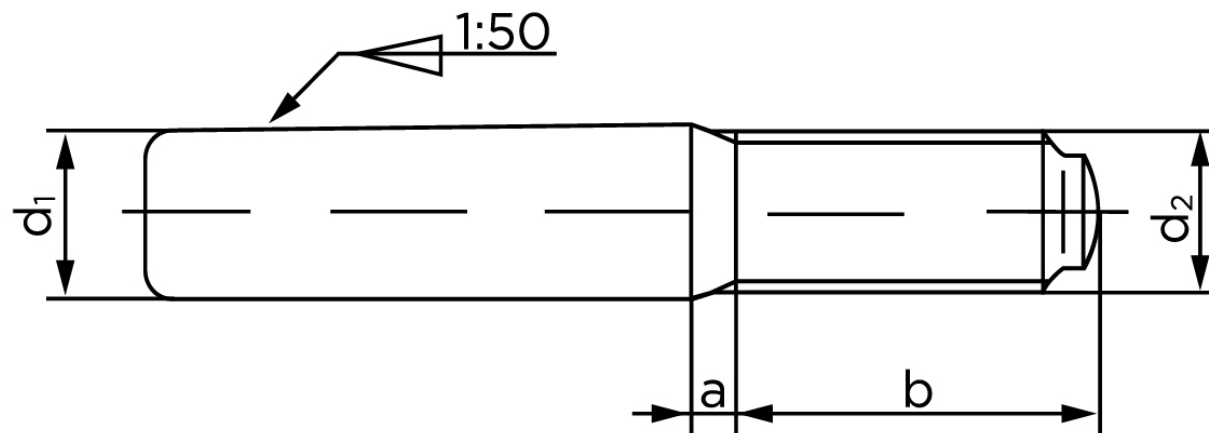

Konisk Stift DIN 258 Med Udvendig Gevind Ubehandlet Stål M20x140 (1 Stk)

SKU: 002580000200140

GTIN: 4043952062180

Norm	DIN 258
Dimensions	20
$b_{min.}$	35
d_2	21,7
d_3	M 20
l_2	85

Bemærk disse data er vejledende, og informationerne skal anses som vejledende, Bolte.dk stiller ingen garanti eller kan stilles til ansvar for overstående datatabel. Er du i tvivl så kontakt os på 75154999.