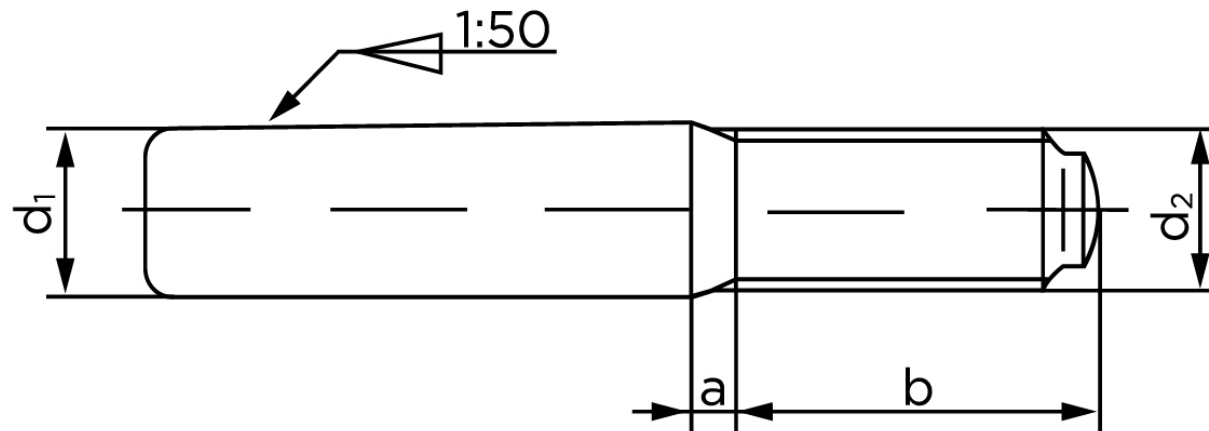

Konisk Stift DIN 258 Med Udvendig Gevind Ubehandlet Stål M20x190 (1 Stk)

SKU: 002580000200190

GTIN: 4043952062203

Norm	DIN 258
Dimensions	20
$b_{min.}$	35
d_2	21,7
d_3	M 20
l_2	85

Bemærk disse data er vejledende, og informationerne skal anses som vejledende, Bolte.dk stiller ingen garanti eller kan stilles til ansvar for overstående datatabel. Er du i tvivl så kontakt os på 75154999.