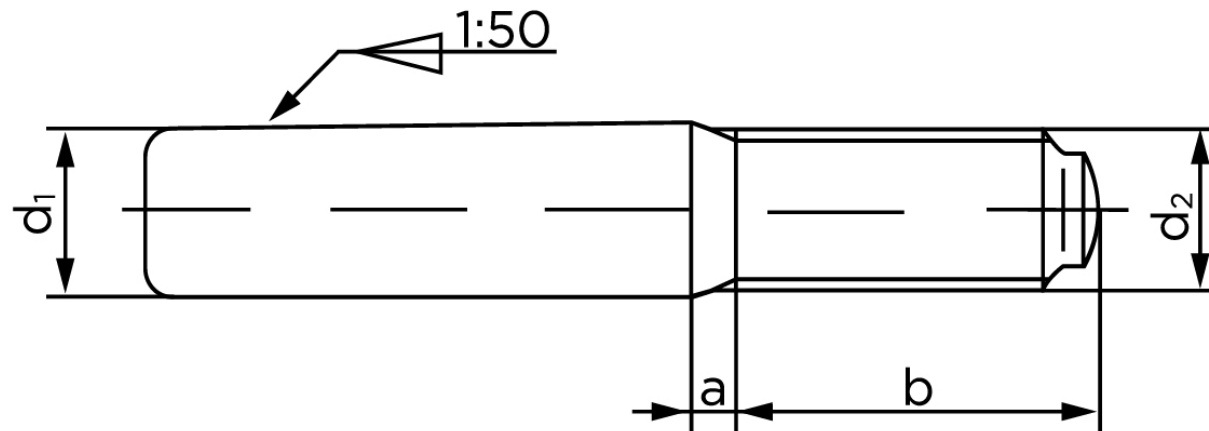

Konisk Stift DIN 258 Med Udvendig Gevind Ubehandlet Stål M25x140 (1 Stk)

SKU: 002580000250140

GTIN: 4043952062210

Norm	DIN 258
Dimensions	25
$b_{min.}$	40
d_2	27
d_3	M 25
l_2	100

Bemærk disse data er vejledende, og informationerne skal anses som vejledende, Bolte.dk stiller ingen garanti eller kan stilles til ansvar for overstående datatabel. Er du i tvivl så kontakt os på 75154999.