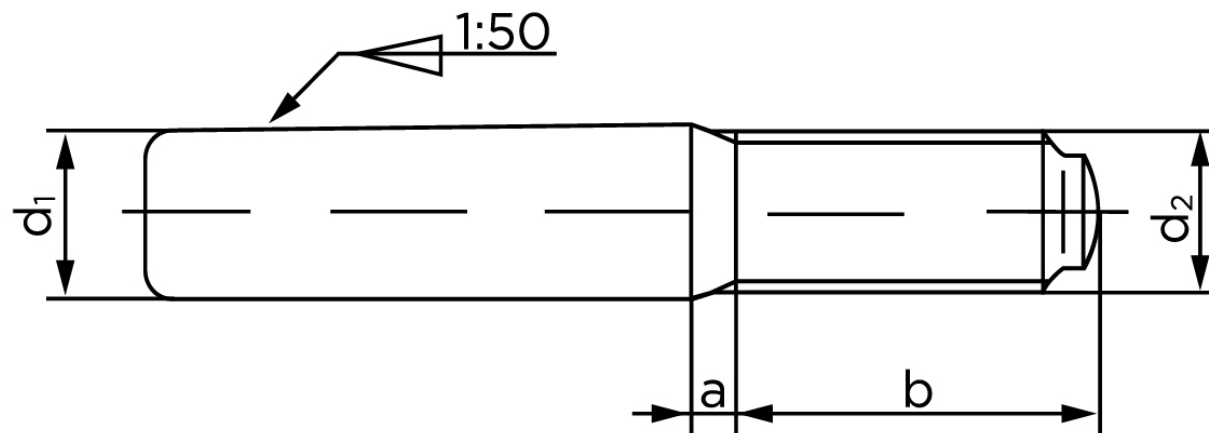

Konisk Stift DIN 258 Med Udvendig Gevind Ubehandlet Stål M25x160 (1 Stk)

SKU: 002580000250160

GTIN: 4043952062227

Norm	DIN 258
Dimensions	25
$b_{min.}$	40
d_2	27
d_3	M 25
l_2	100

Bemærk disse data er vejledende, og informationerne skal anses som vejledende, Bolte.dk stiller ingen garanti eller kan stilles til ansvar for overstående datatabel. Er du i tvivl så kontakt os på 75154999.