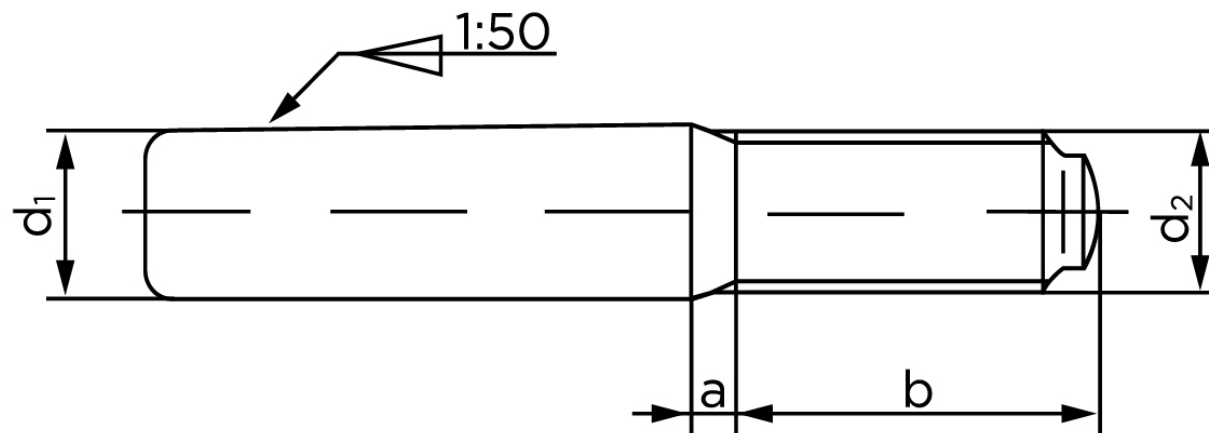

Konisk Stift DIN 258 Med Udvendig Gevind Ubehandlet Stål M6x50 (25 Stk)

SKU: 002580000060050

GTIN: 4043952061985

Norm	DIN 258
Dimensions	6
$b_{min.}$	18
d_2	6,6
d_3	M 6
l_2	30

Bemærk disse data er vejledende, og informationerne skal anses som vejledende, Bolte.dk stiller ingen garanti eller kan stilles til ansvar for overstående datatabel. Er du i tvivl så kontakt os på 75154999.