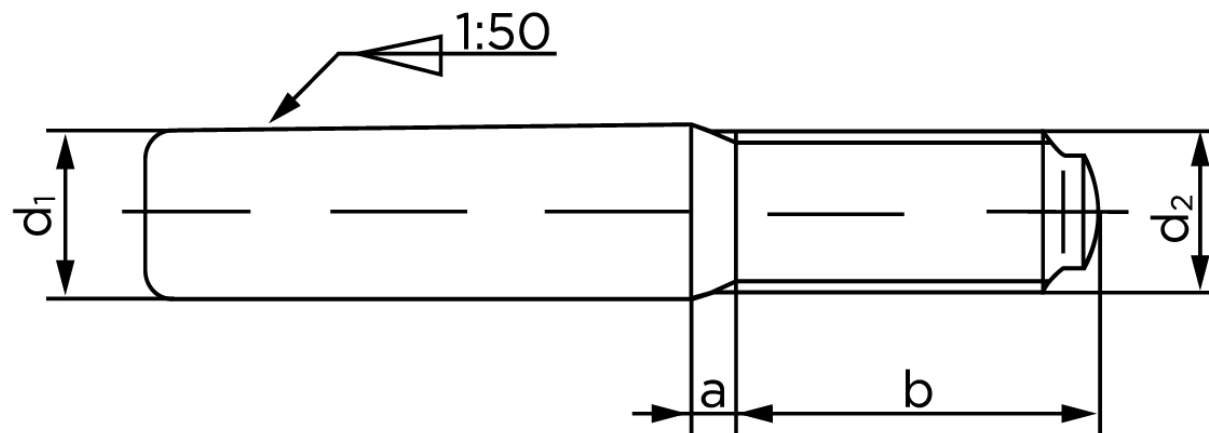

Konisk Stift DIN 258 Med Udvendig Gevind Ubehandlet Stål M6x55 (100 Stk)

SKU: 002580000060055

GTIN: 4043952061992

Norm	DIN 258
Dimensions	6
$b_{min.}$	18
d_2	6,6
d_3	M 6
l_2	30

Bemærk disse data er vejledende, og informationerne skal anses som vejledende, Bolte.dk stiller ingen garanti eller kan stilles til ansvar for overstående datatabel. Er du i tvivl så kontakt os på 75154999.

Vil du vide mere om dette produkt
Forespørg pris her